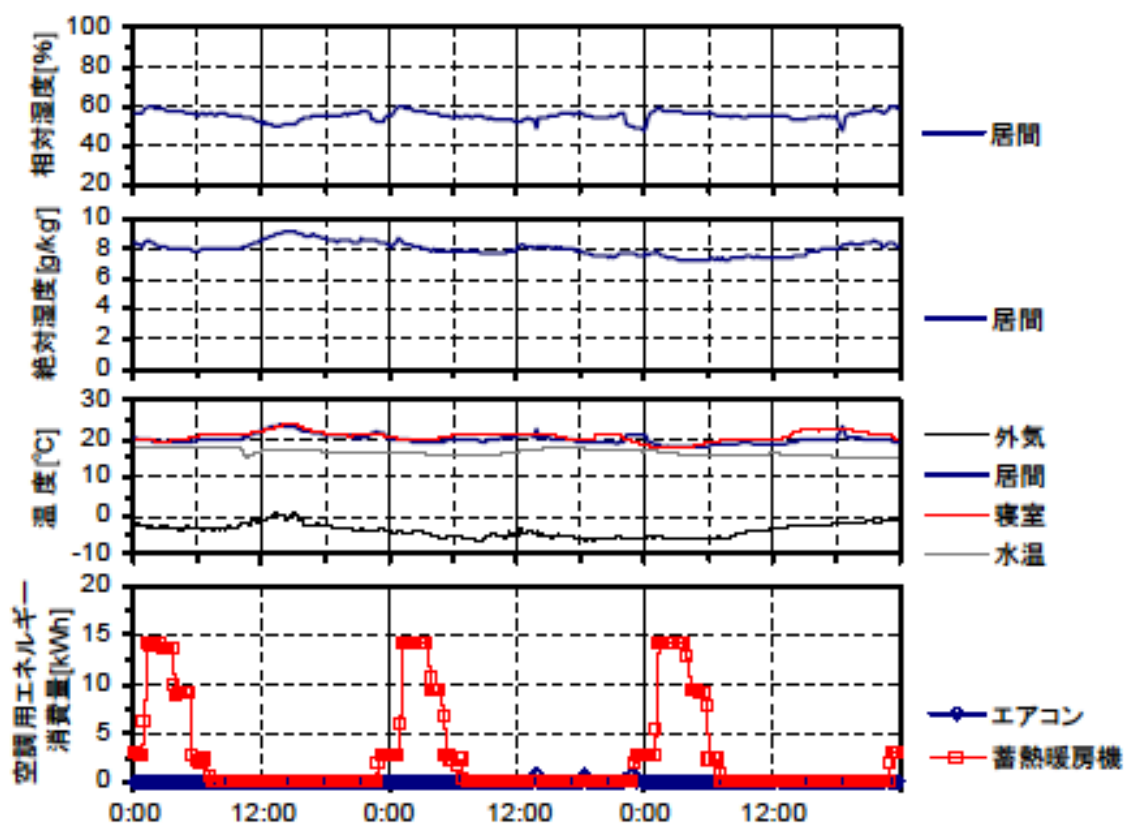

冬季の温湿度と空調用エネルギー消費量（最寒日を含む3日間）(東北戸建07)

冬季の温湿度と空調用エネルギー消費量（2003年2月23日～25日）(東北戸建07)