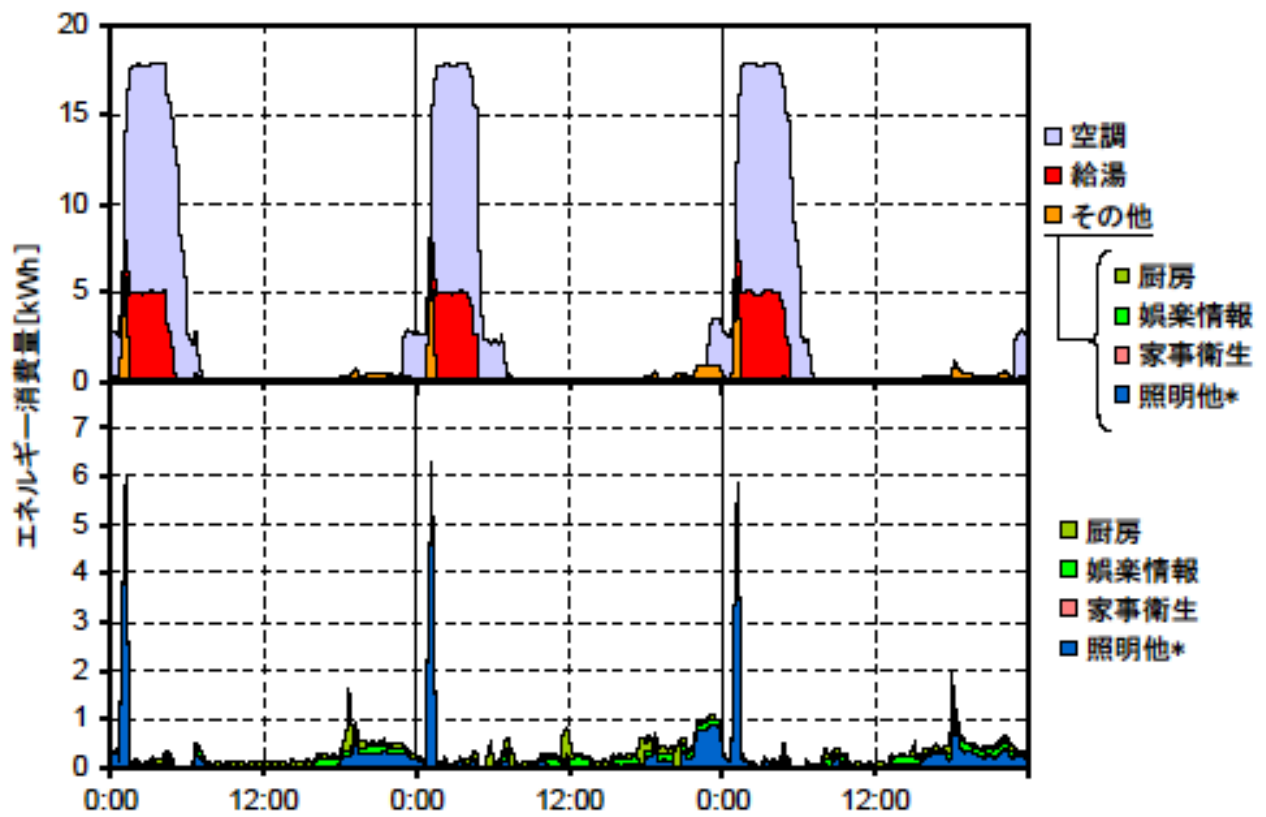

冬季の大分類用途別エネルギー消費量（最寒日を含む3日間）(東北戸建07)

冬季の大分類用途別エネルギー消費量（2003年2月23日～25日）(東北戸建07)