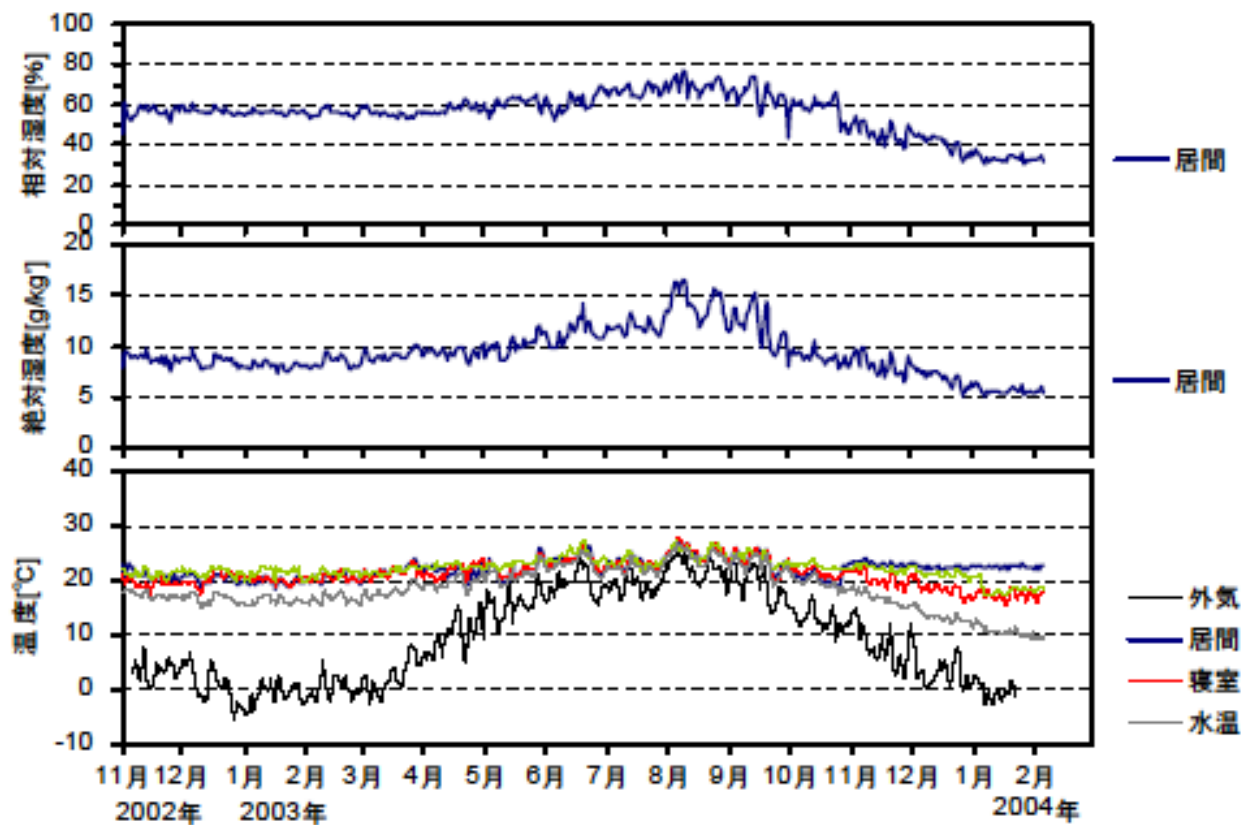

日平均温湿度(東北戸建07)

日平均温湿度 (2002年11月～2004年2月)(東北戸建07)