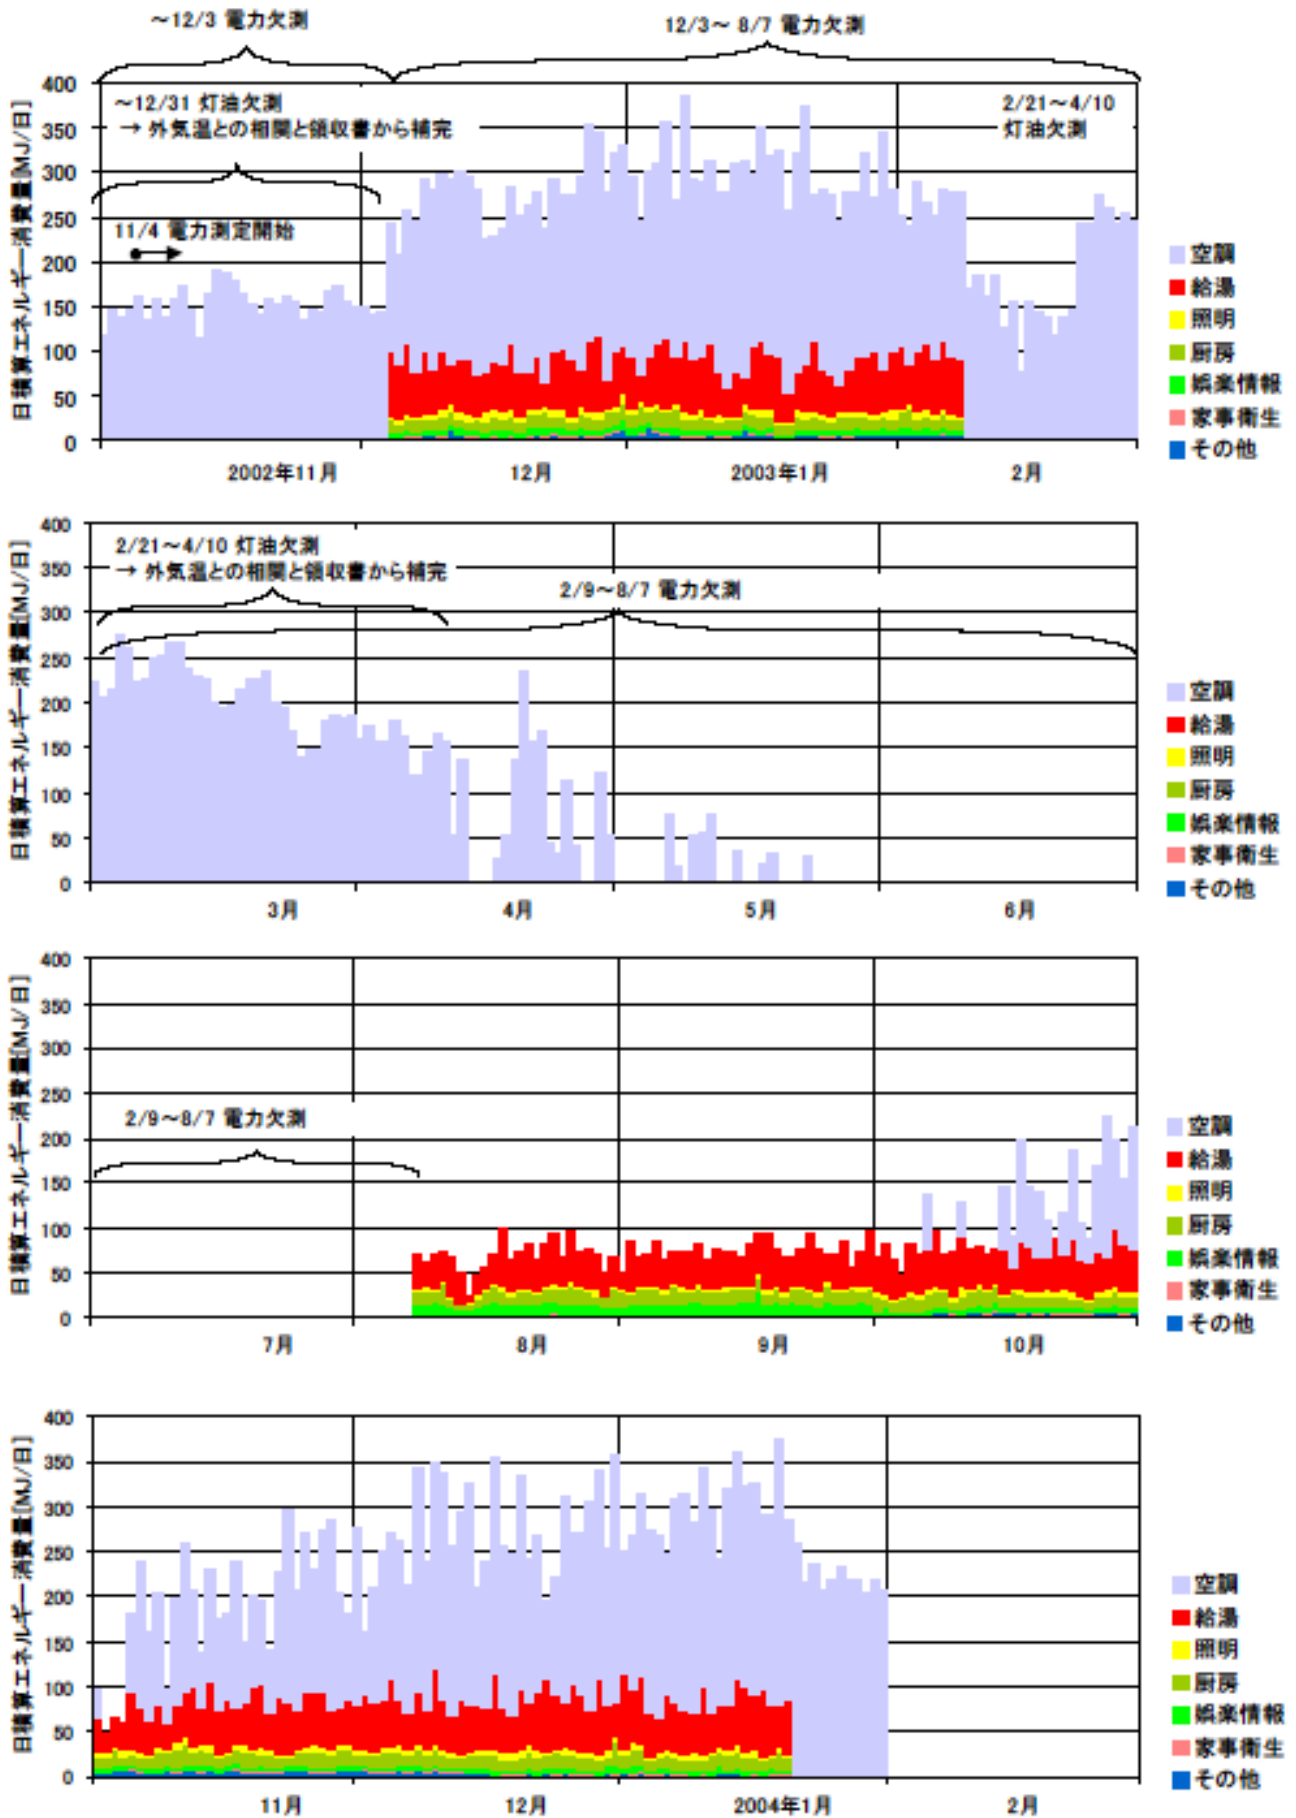

日積算エネルギー消費量(東北戸建08)

日積算エネルギー消費量(2002年11月~2004年2月)(東北戸建08)