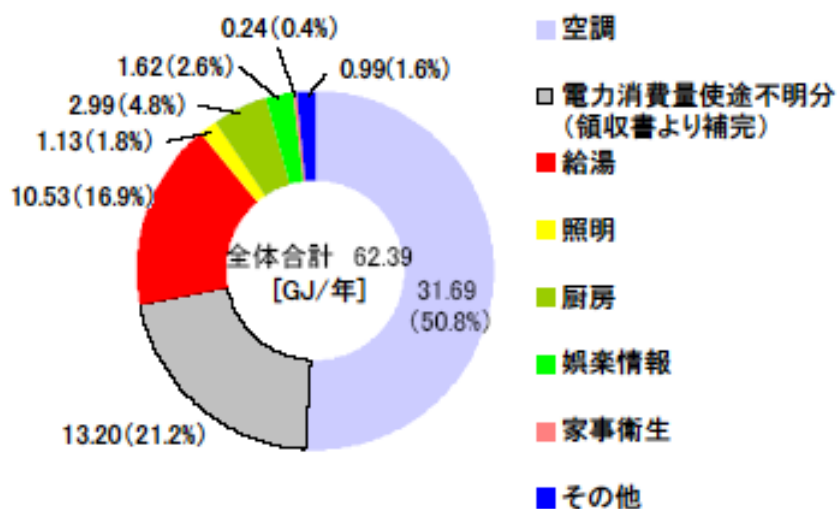

月積算エネルギー消費量(東北戸建08)

月積算エネルギー消費量(2002年11月~2004年2月)(東北戸建08)

年間積算エネルギー消費量(東北戸建08)

年間積算エネルギー消費量(2002年11月~2004年2月)(東北戸建08)