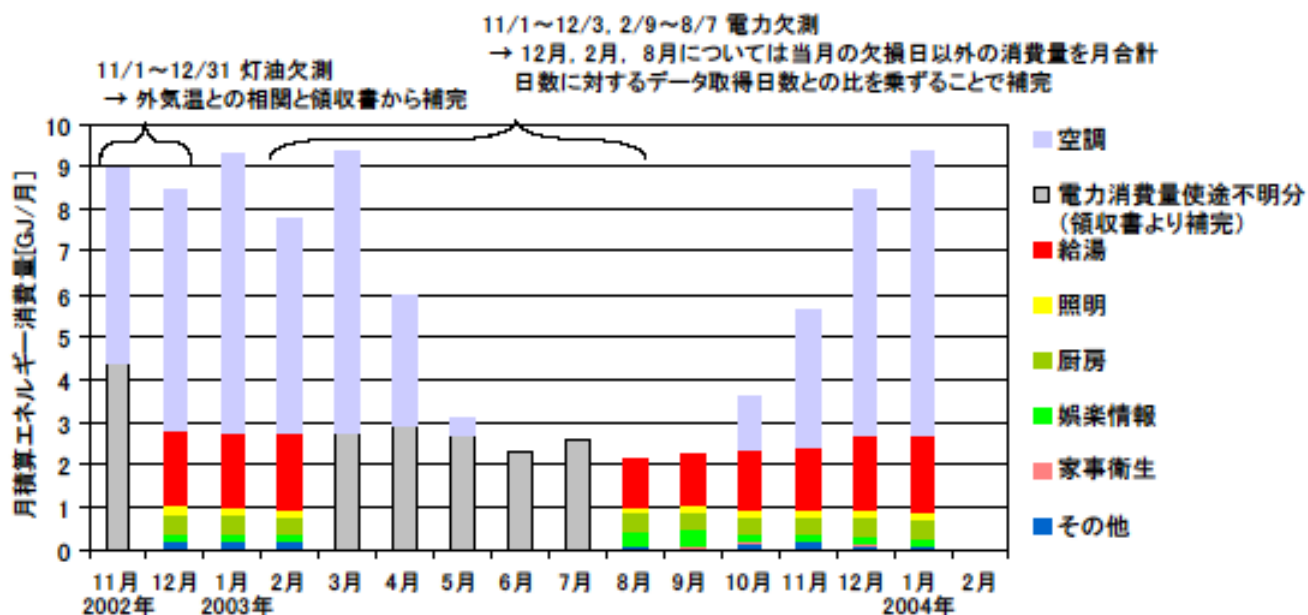

月積算エネルギー消費量(東北戸建08)

月積算エネルギー消費量(2002年11月~2004年2月)(東北戸建08)

年間積算エネルギー消費量(東北戸建08)

年間積算エネルギー消費量(2002年11月~2004年2月)(東北戸建08)