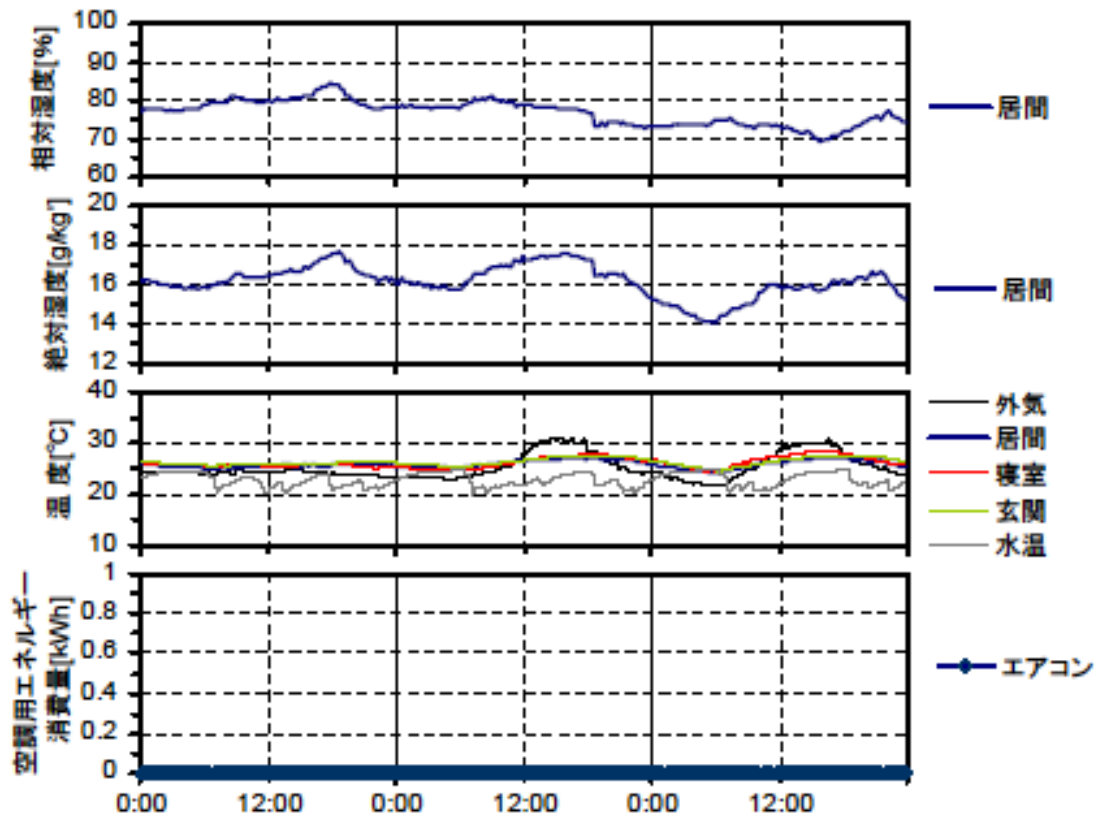

夏季の温湿度と空調用エネルギー消費量（最暑日を含む3日間）(東北戸建08)

夏季の温湿度と空調用エネルギー消費量（2003年8月4日～6日）(東北戸建08)