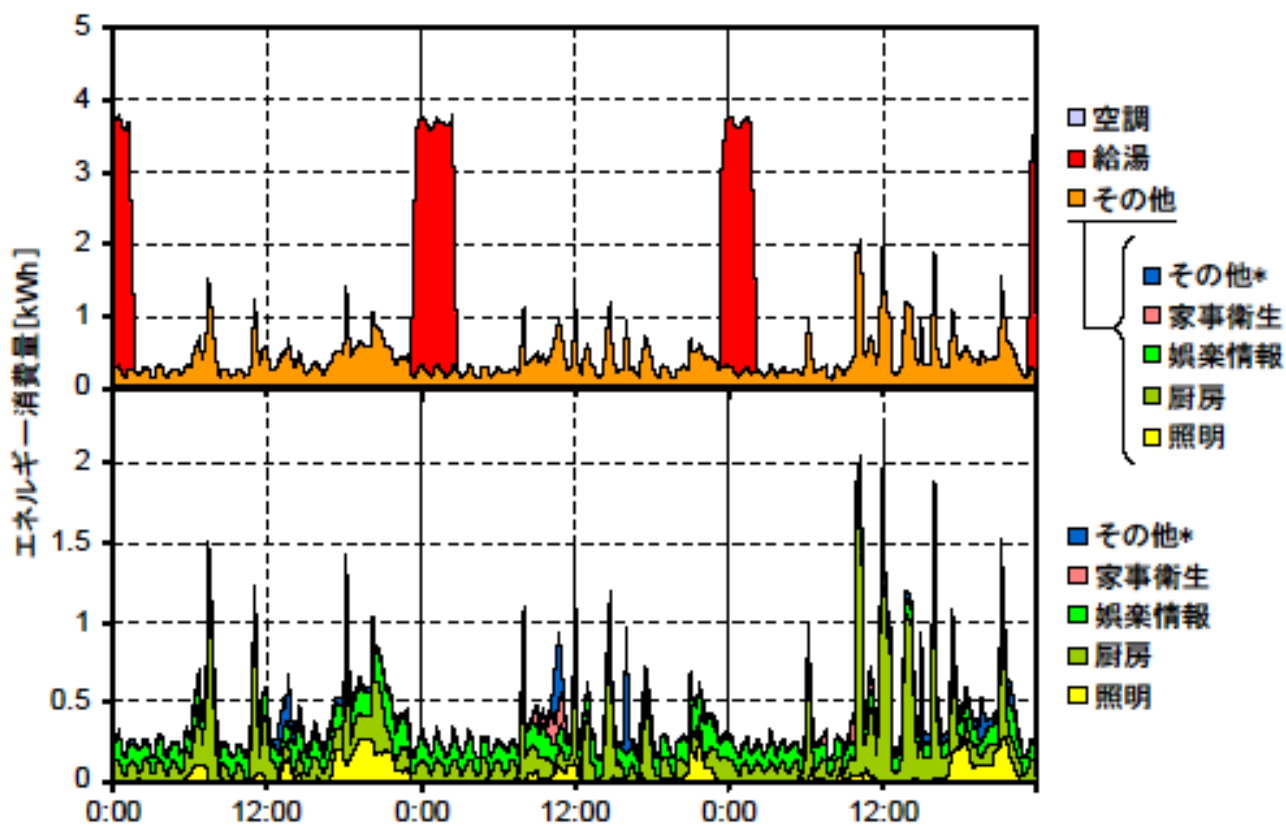

夏季の大分類用途別エネルギー消費量（最暑日を含む3日間）(東北戸建08)

夏季の大分類用途別エネルギー消費量（2003年8月4日～6日）(東北戸建08)