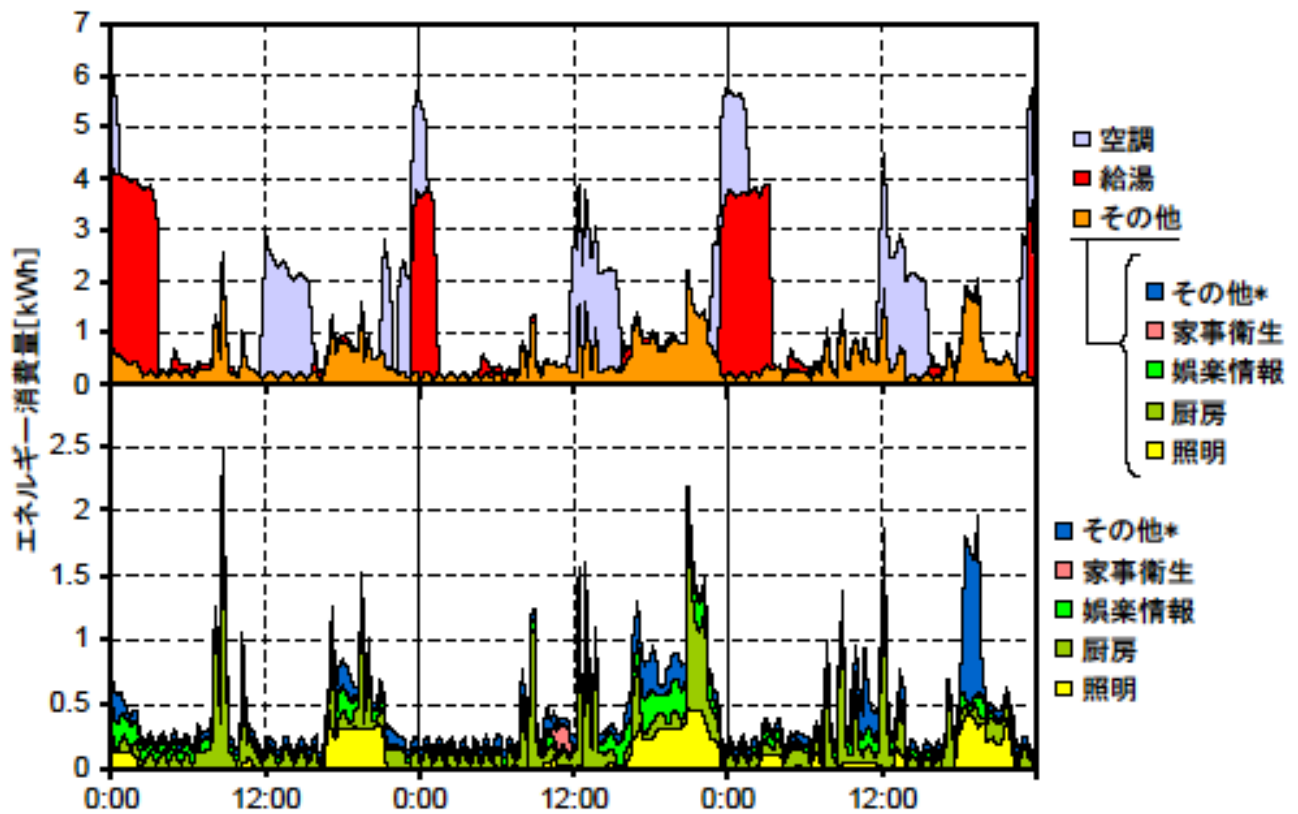

冬季の大分類用途別エネルギー消費量（最寒日を含む3日間）(東北戸建08)

冬季の大分類用途別エネルギー消費量（2004年1月1日～3日）(東北戸建08)