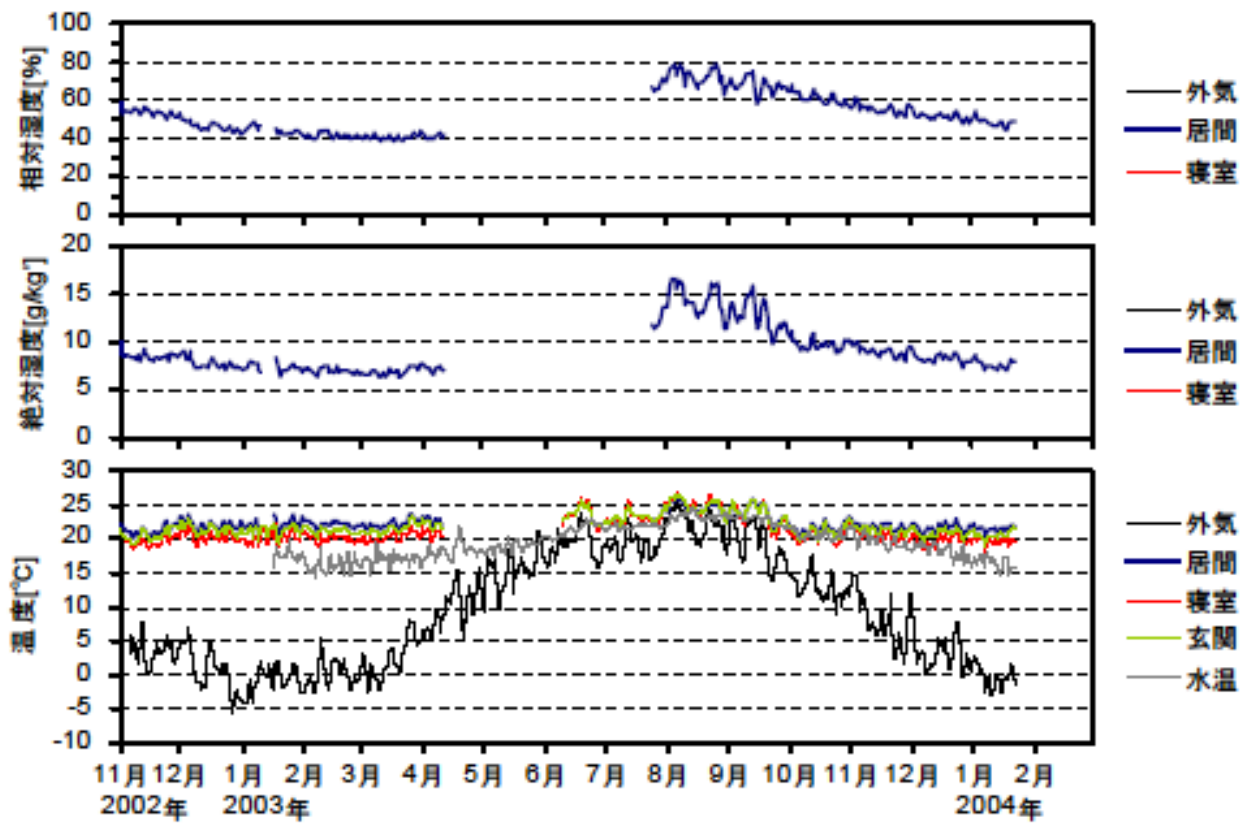

日平均温湿度(東北戸建08)

日平均温湿度 (2002年11月～2004年2月)(東北戸建08)