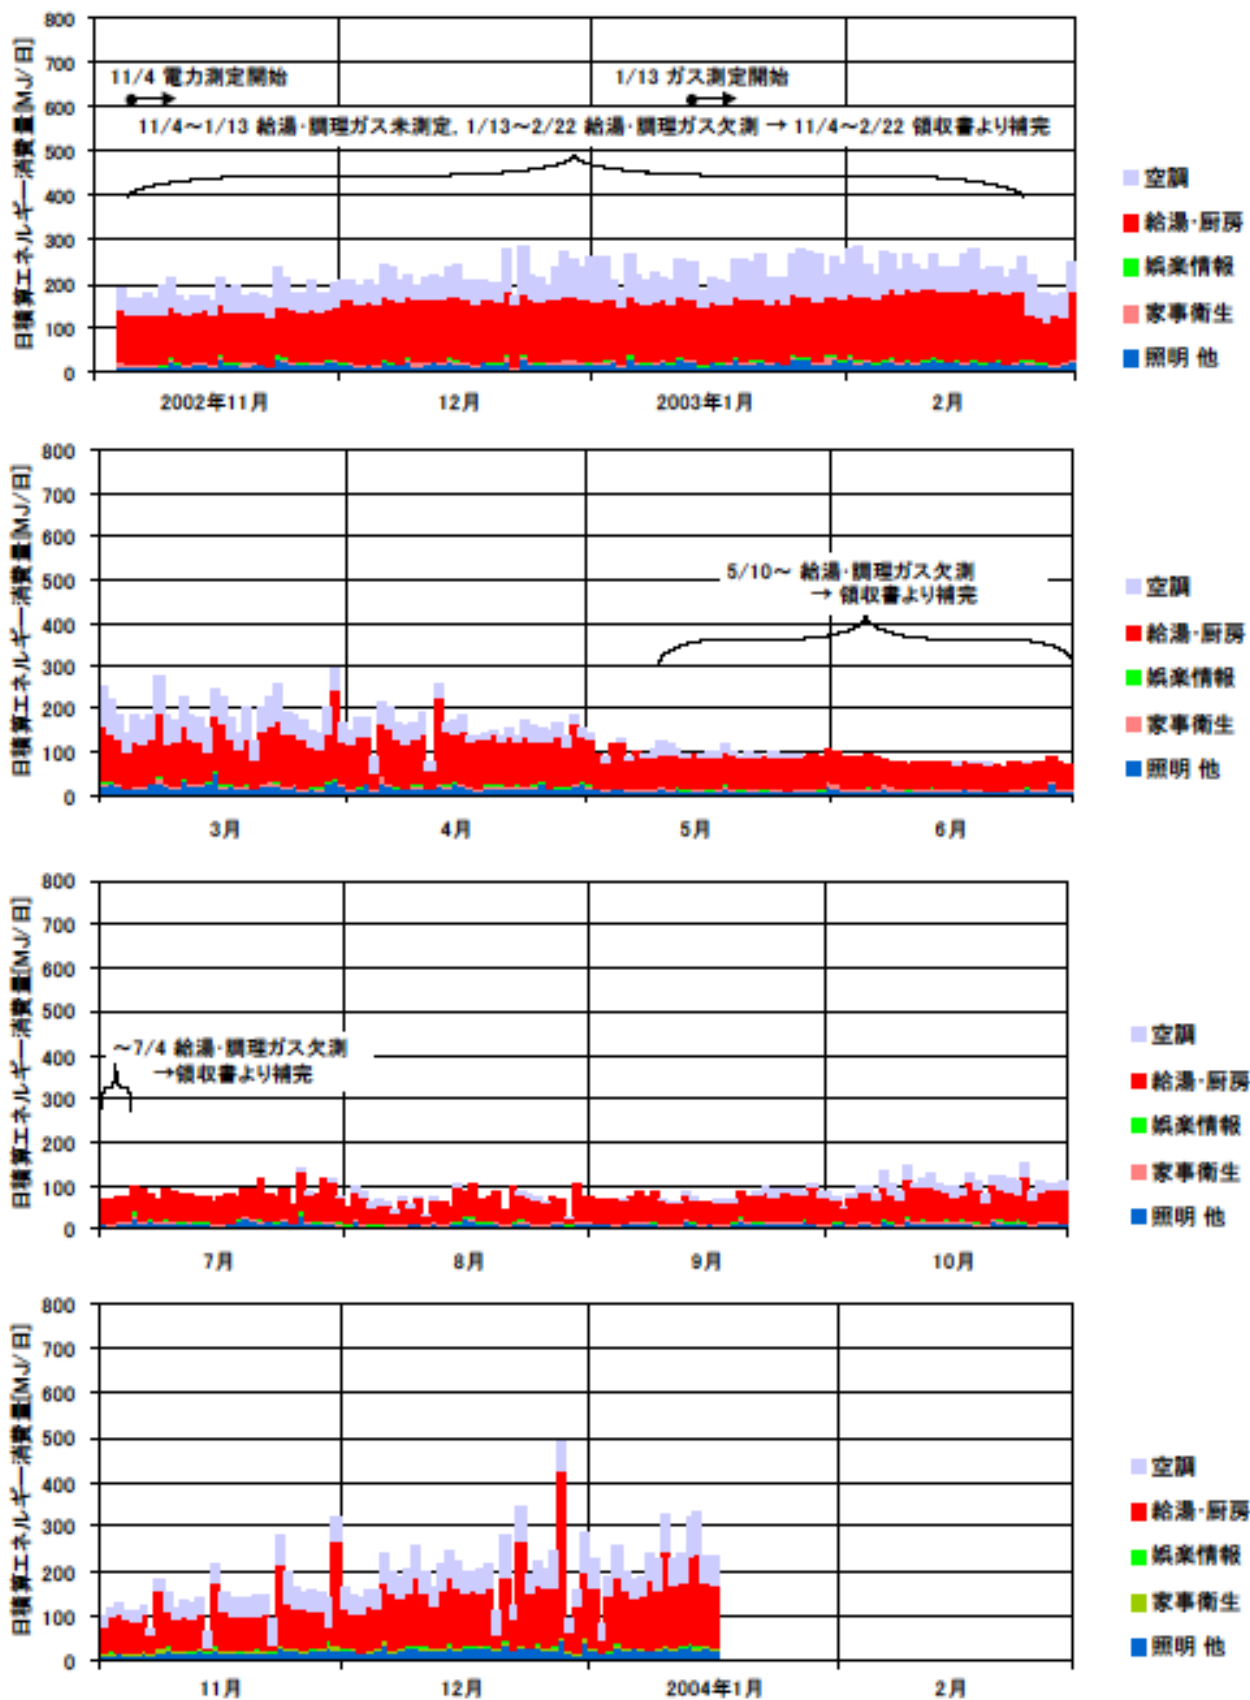

日積算エネルギー消費量(東北集合01)

日積算エネルギー消費量(2002年11月~2004年2月)(東北集合01)