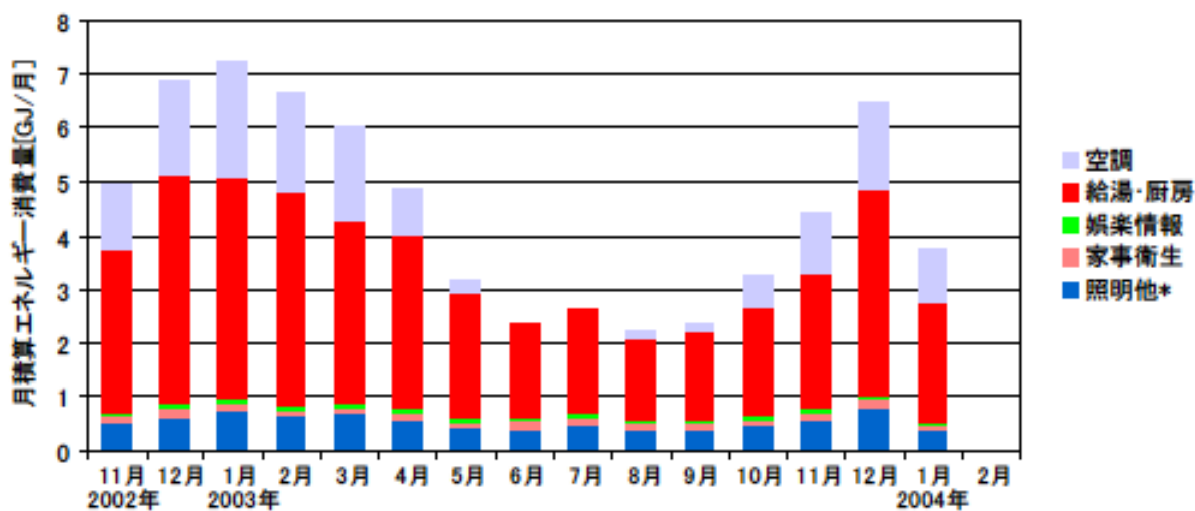

月積算エネルギー消費量(東北集合01)

月積算エネルギー消費量(2002年11月~2004年2月)(東北集合01)

年間積算エネルギー消費量(東北集合01)

年間積算エネルギー消費量(2002年11月~2004年2月)(東北集合01)