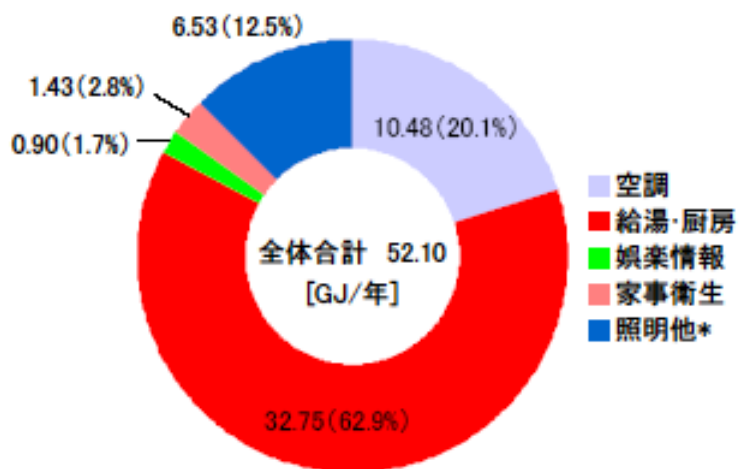

月積算エネルギー消費量(東北集合01)

月積算エネルギー消費量(2002年11月~2004年2月)(東北集合01)

年間積算エネルギー消費量(東北集合01)

年間積算エネルギー消費量(2002年11月~2004年2月)(東北集合01)