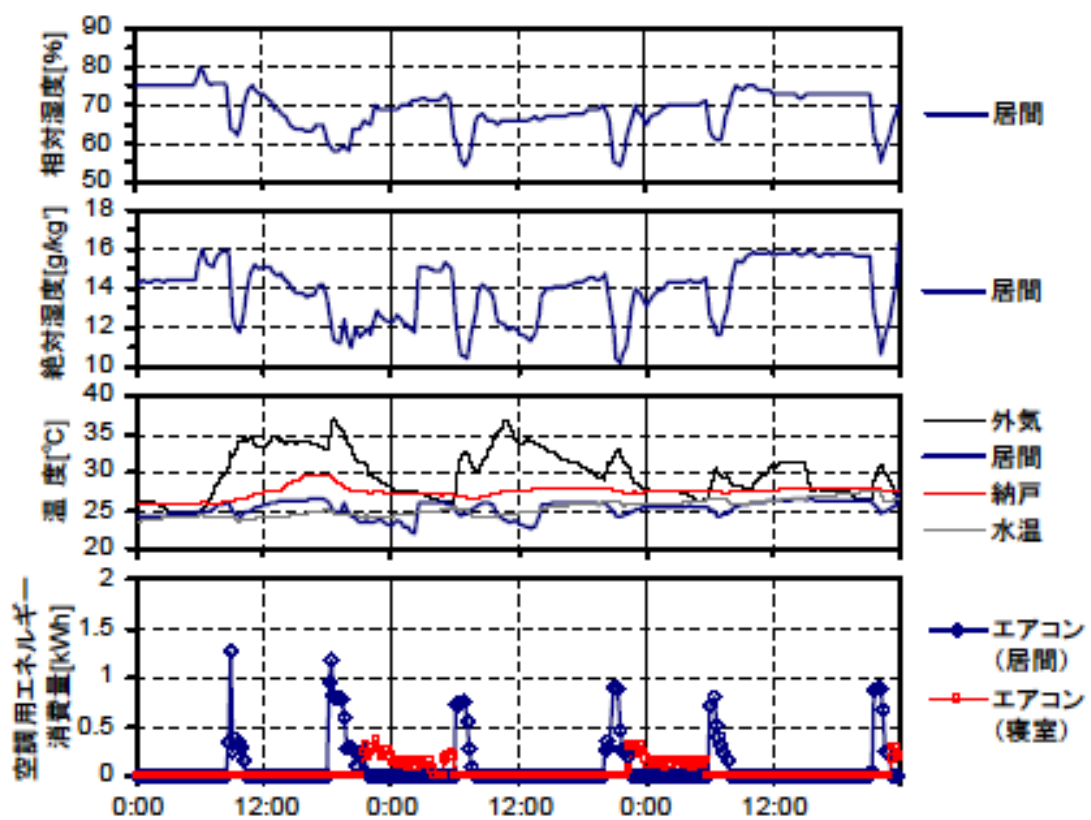

夏季の温湿度と空調用エネルギー消費量（最暑日を含む3日間）(東北集合01)

夏季の温湿度と空調用エネルギー消費量（2003年8月3日～5日）(東北集合01)