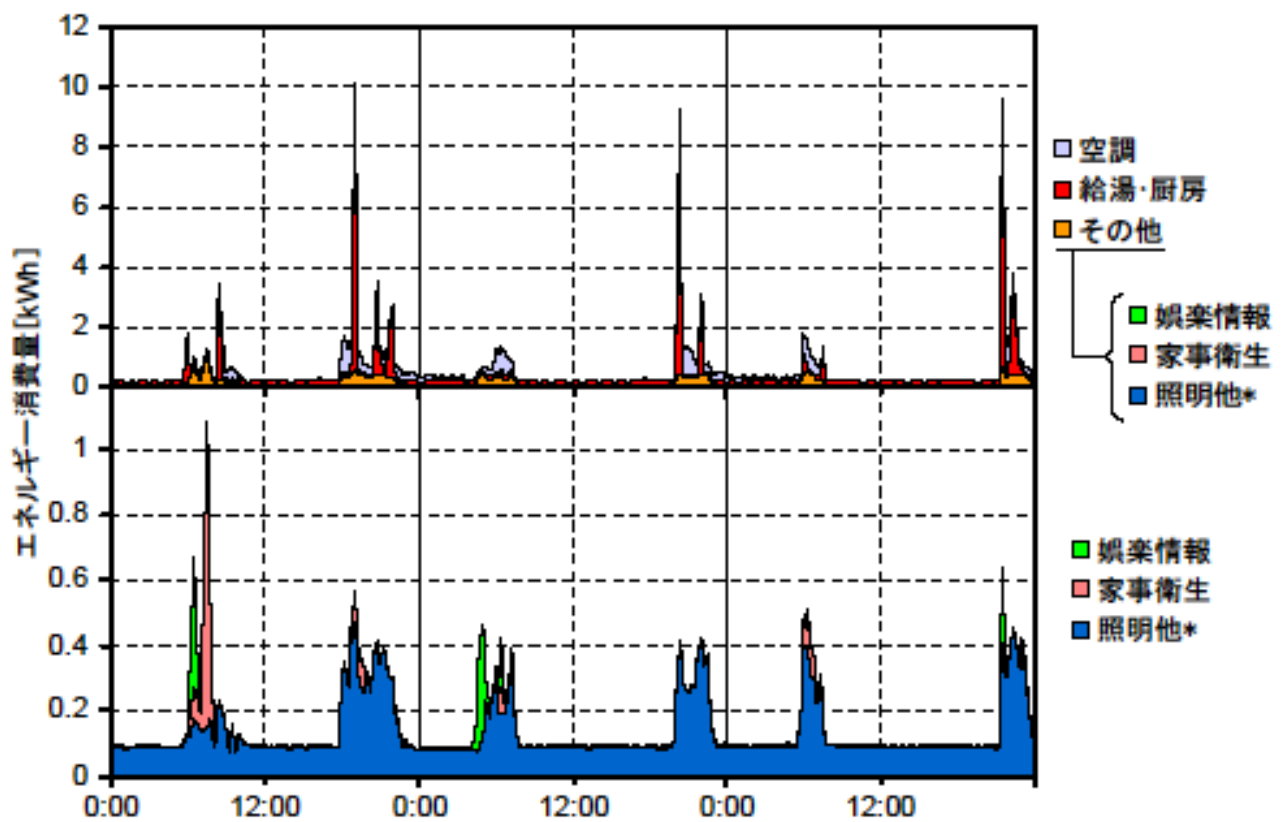

夏季の大分類用途別エネルギー消費量（最暑日を含む3日間）(東北集合01)

夏季の大分類用途別エネルギー消費量（2003年8月3日～5日）(東北集合01)