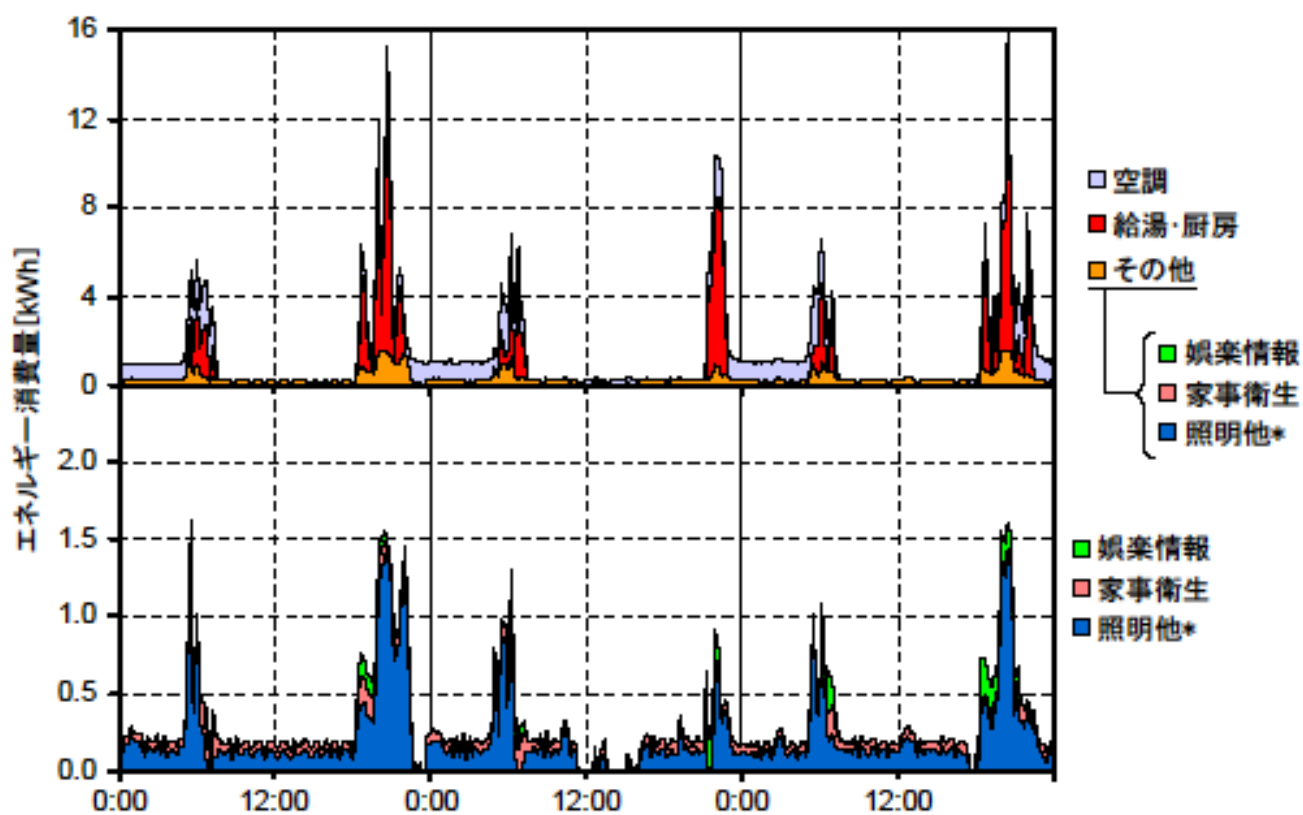

冬季の大分類用途別エネルギー消費量（最寒日を含む3日間）(東北集合01)

冬季の大分類用途別エネルギー消費量（2003年3月3日～5日）(東北集合01)