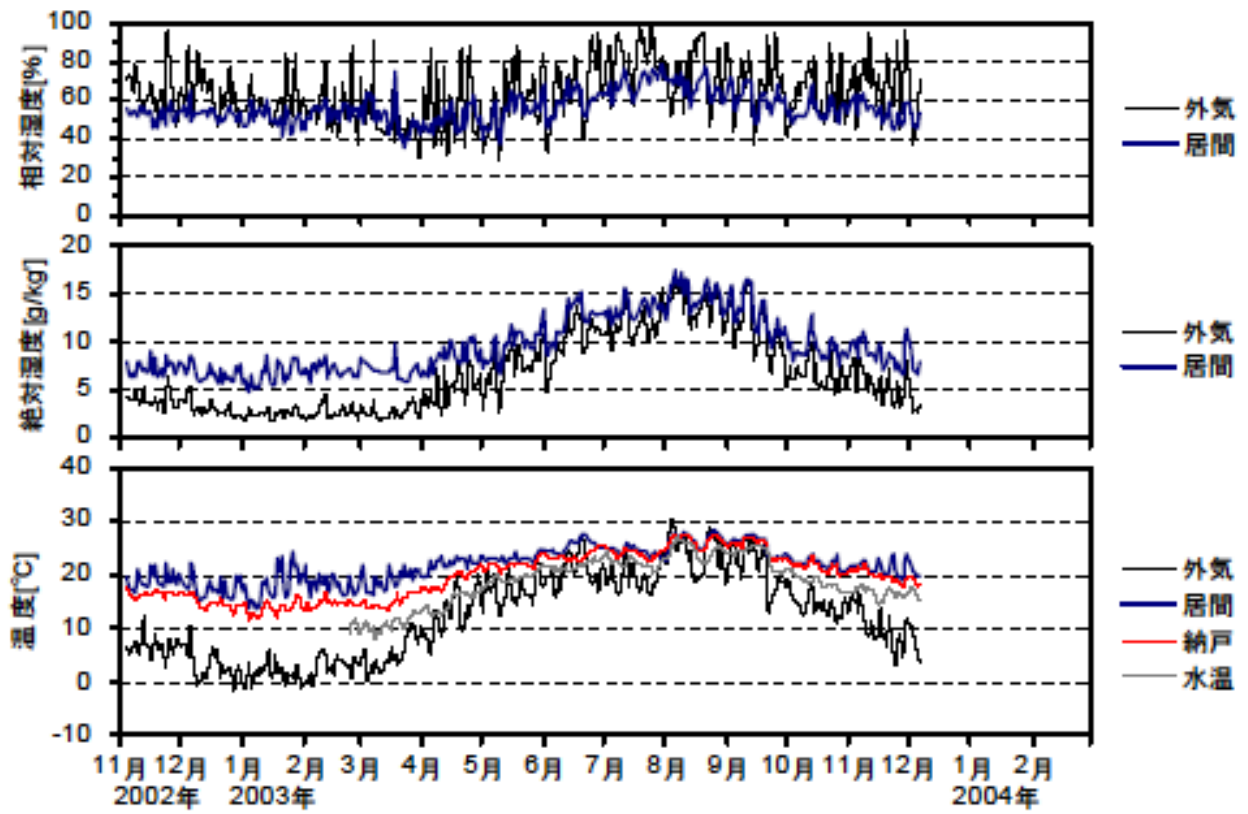

日平均温湿度(東北集合 01)

日平均温湿度 (2002年11月～2004年2月)(東北集合01)