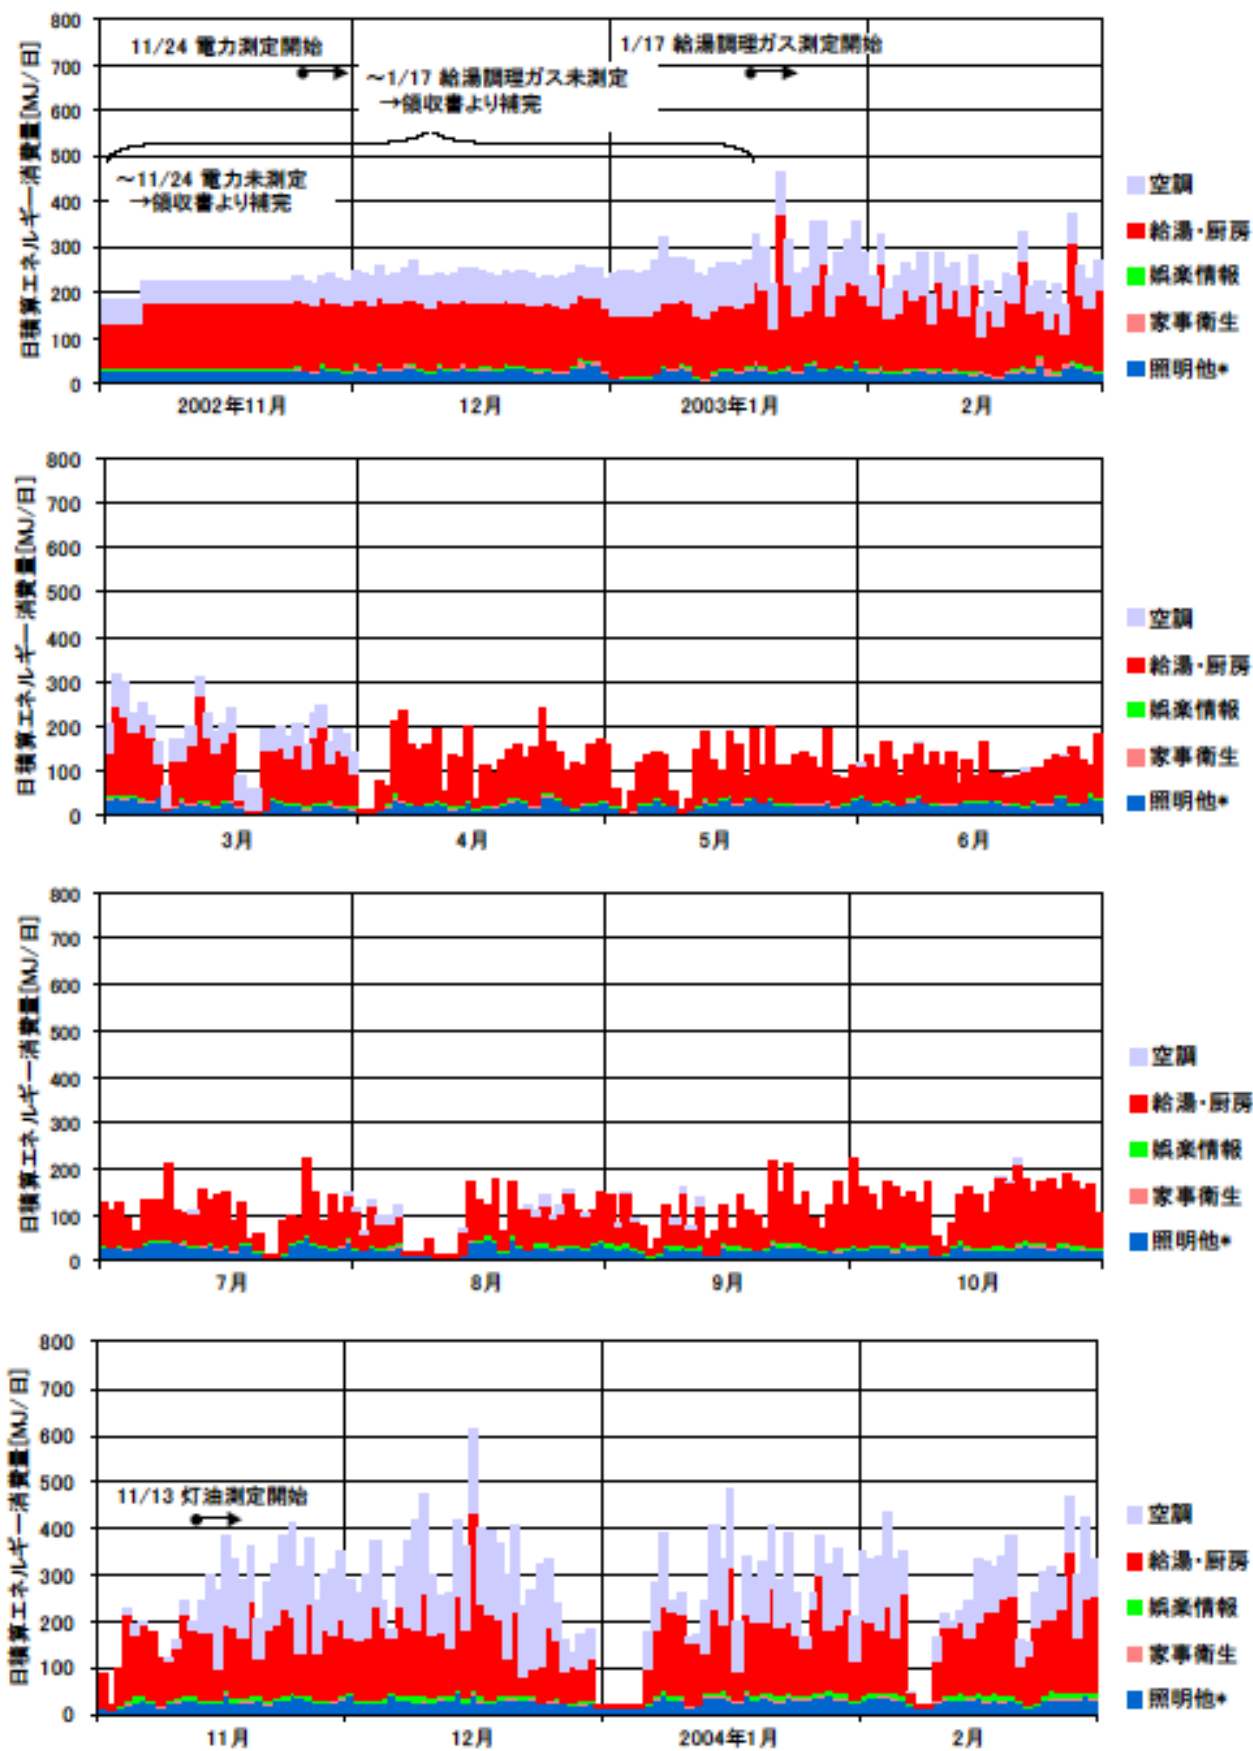

日積算エネルギー消費量(東北集合02)

日積算エネルギー消費量 (2002年11月~2004年2月)(東北集合02)