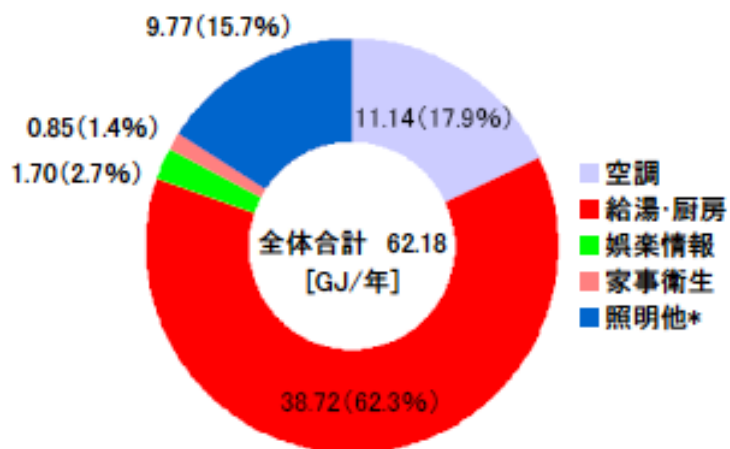

月積算エネルギー消費量(東北集合02)

月積算エネルギー消費量 (2002年11月～2004年2月)(東北集合02)

年間積算エネルギー消費量(東北集合02)

年間積算エネルギー消費量 (2002年11月～2004年2月)(東北集合02)