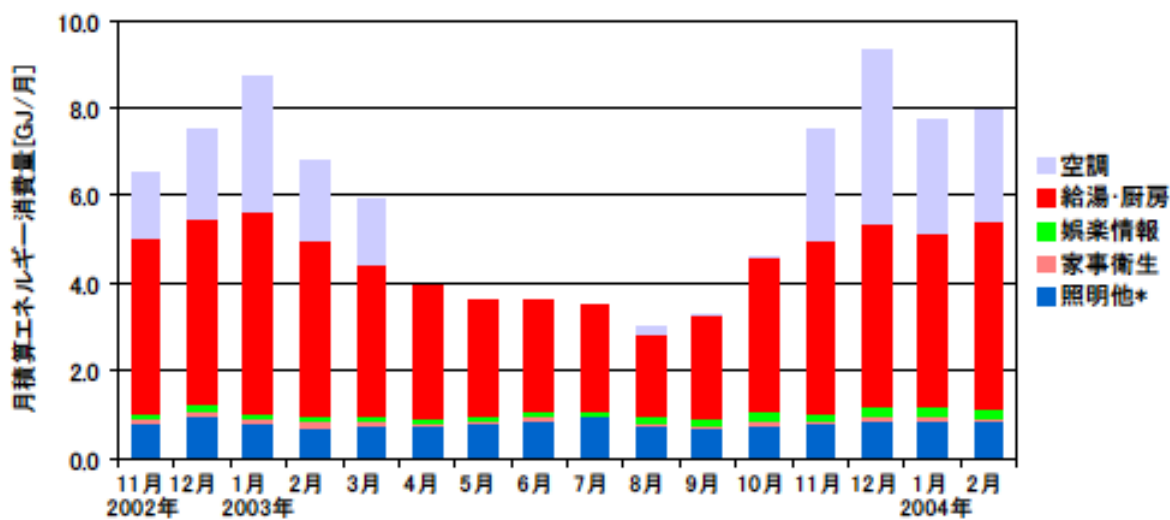

月積算エネルギー消費量(東北集合02)

月積算エネルギー消費量 (2002年11月～2004年2月)(東北集合02)

年間積算エネルギー消費量(東北集合02)

年間積算エネルギー消費量 (2002年11月～2004年2月)(東北集合02)