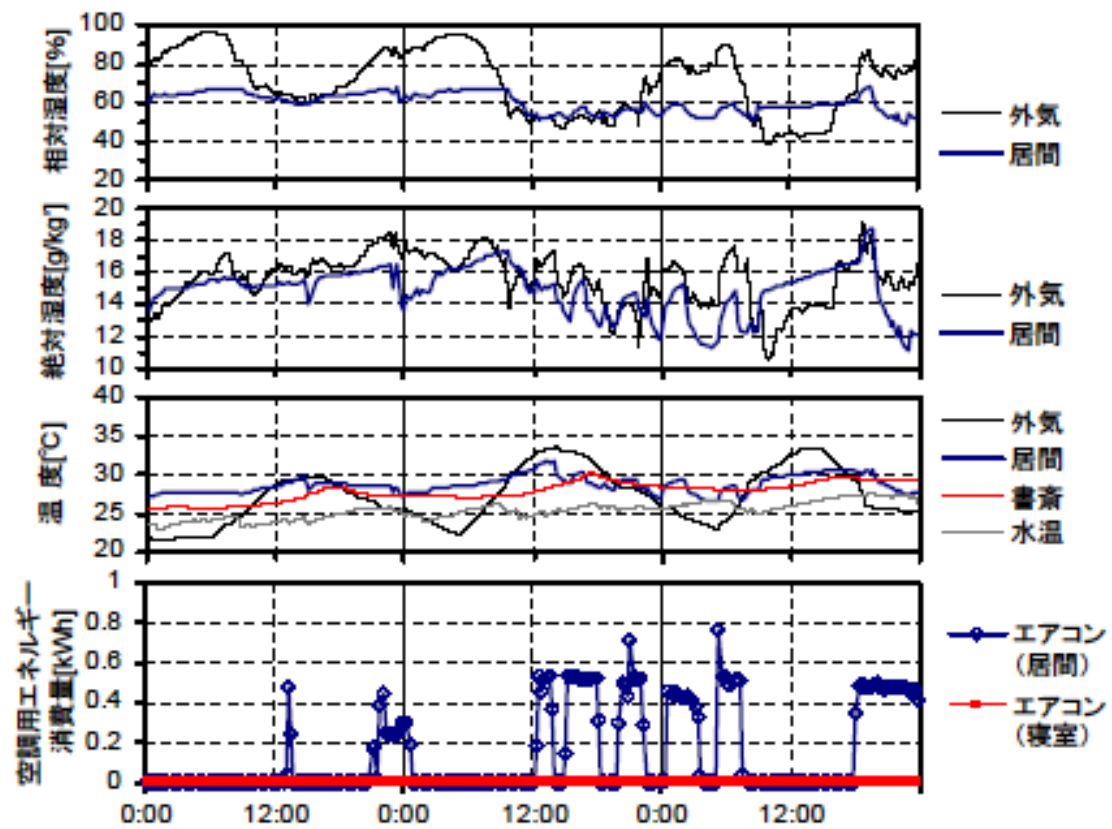

夏季の温湿度と空調用エネルギー消費量（最暑日を含む3日間）(東北集合02)

夏季の温湿度と空調用エネルギー消費量（2003年8月2日～4日）(東北集合02)