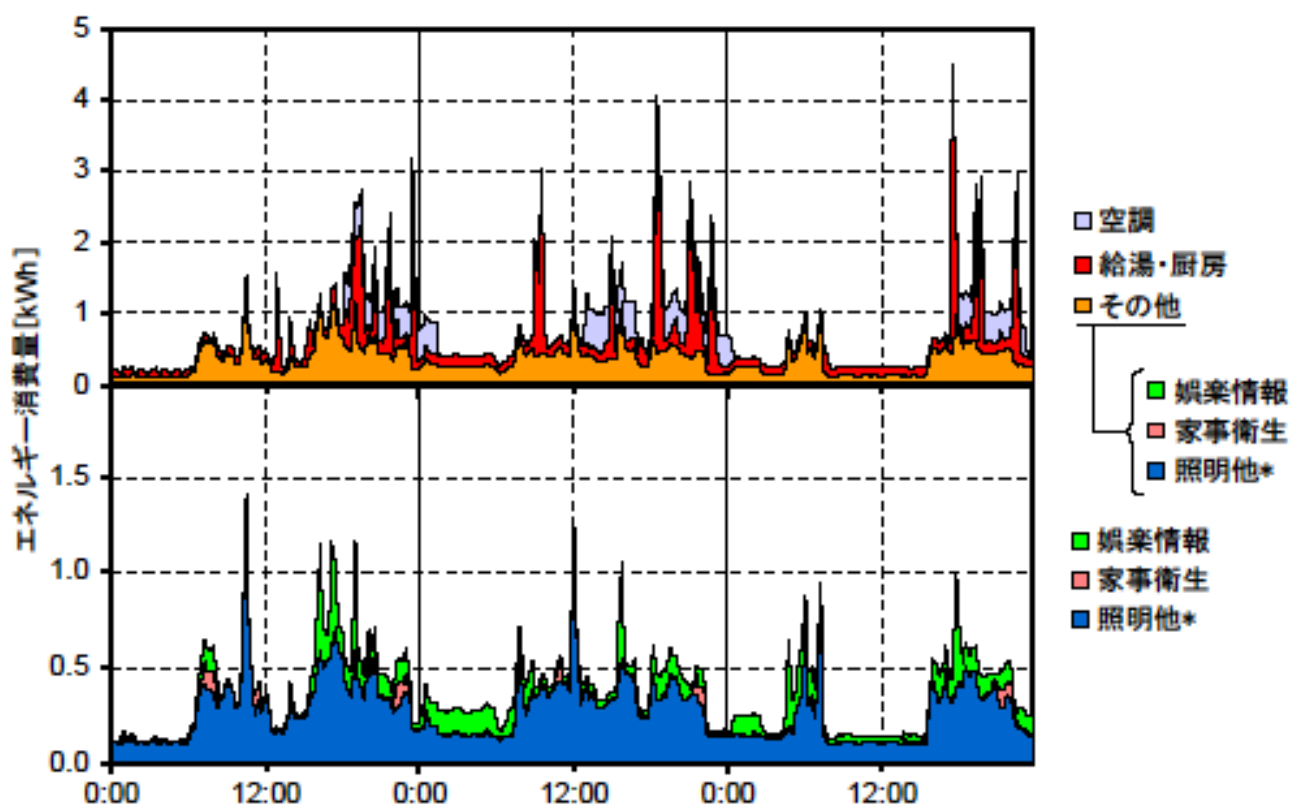

夏季の大分類用途別エネルギー消費量（最暑日を含む3日間）(東北集合02)

夏季の大分類用途別エネルギー消費量（2003年8月2日～4日）(東北集合02)