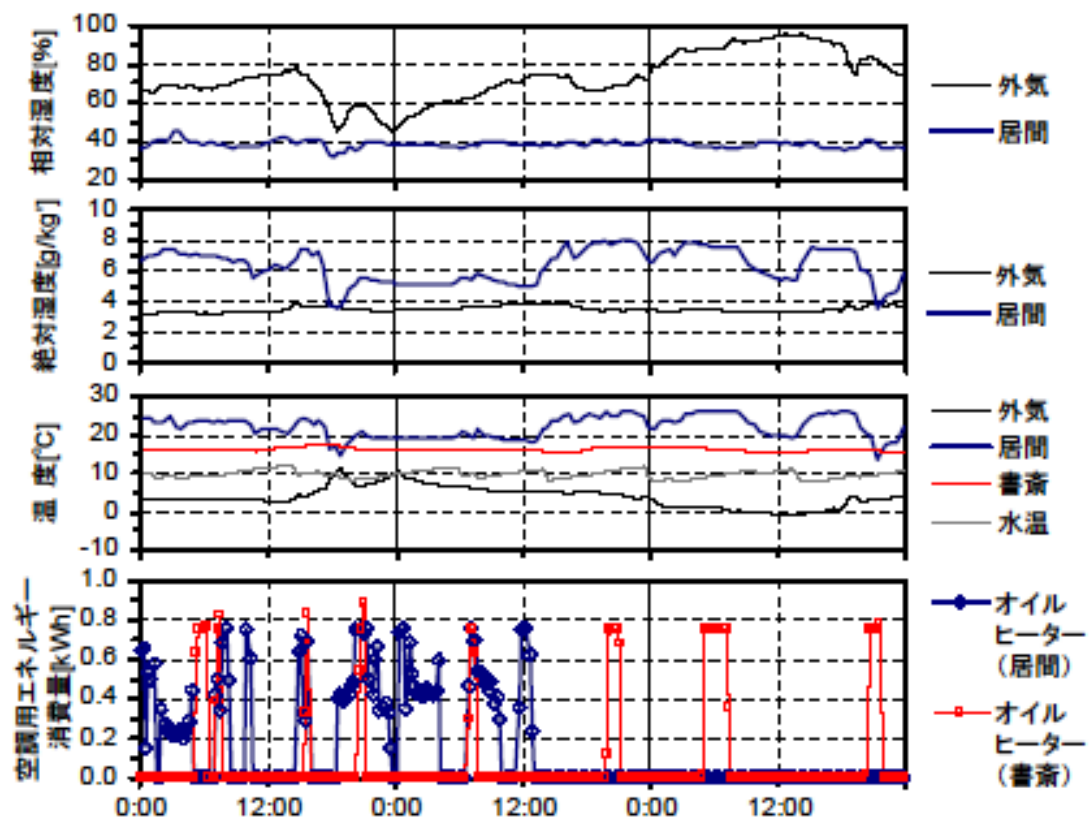

冬季の温湿度と空調用エネルギー消費量（最寒日を含む3日間）(東北集合02)

冬季の温湿度と空調用エネルギー消費量（2002年12月26日～28日）(東北集合02)