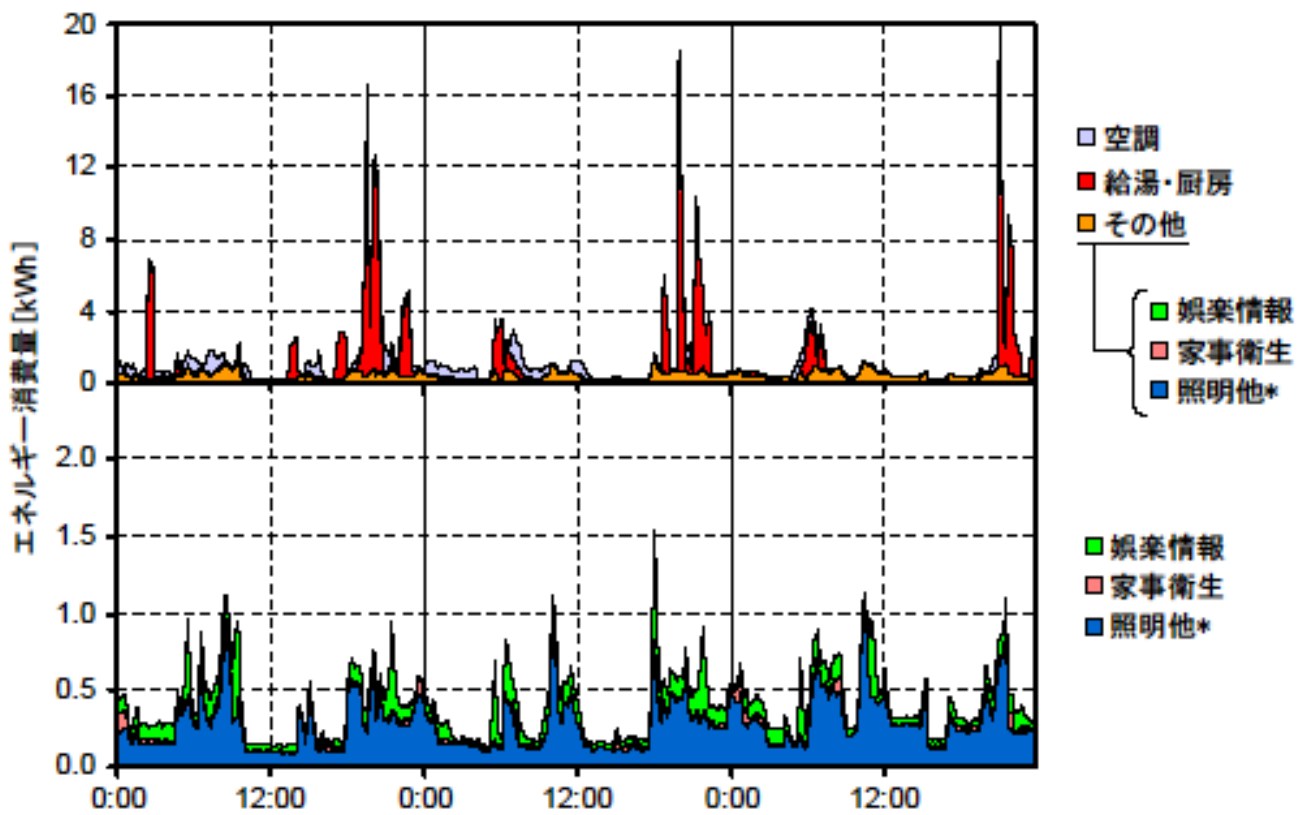

冬季の大分類用途別エネルギー消費量（最寒日を含む3日間）(東北集合02)

冬季の大分類用途別エネルギー消費量（2002年12月26日～28日）(東北集合02)