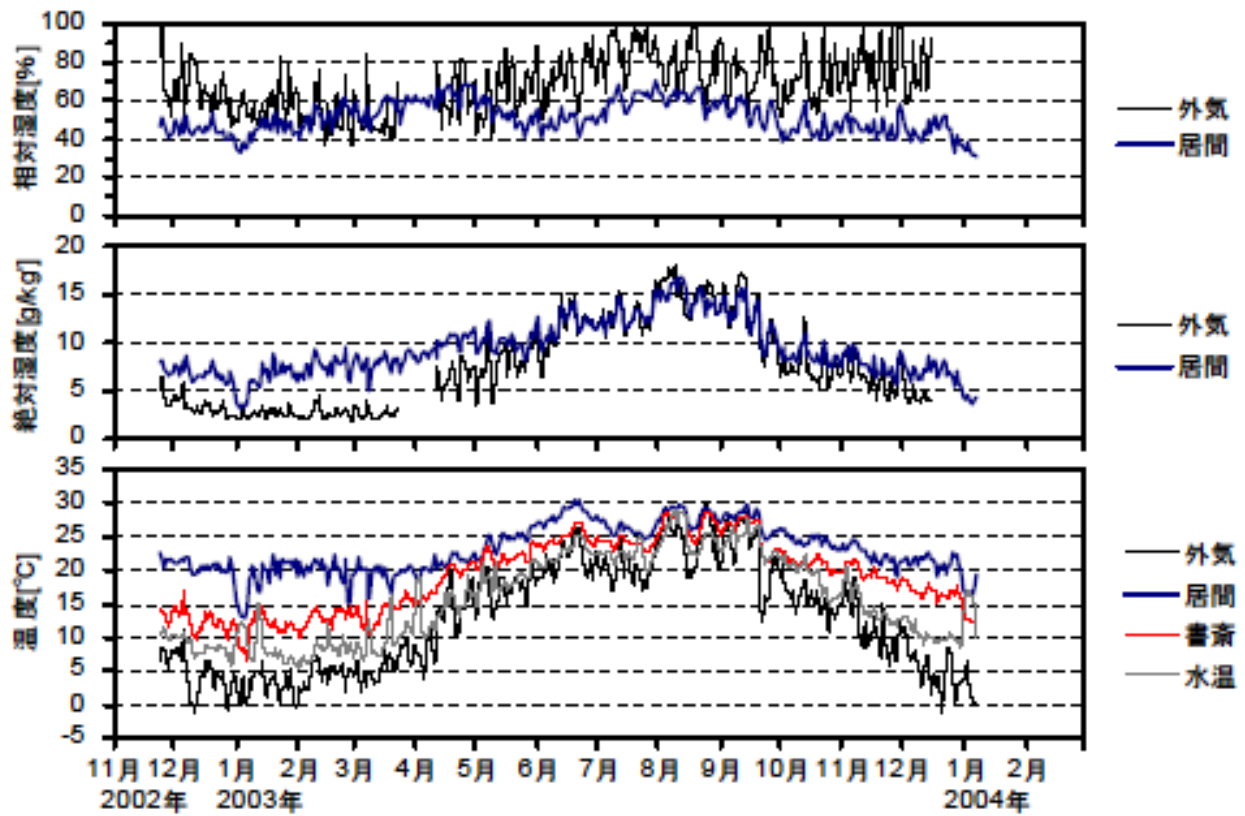

日平均温湿度(東北集合 02)

日平均温湿度 (2002年11月～2004年2月)(東北集合02)