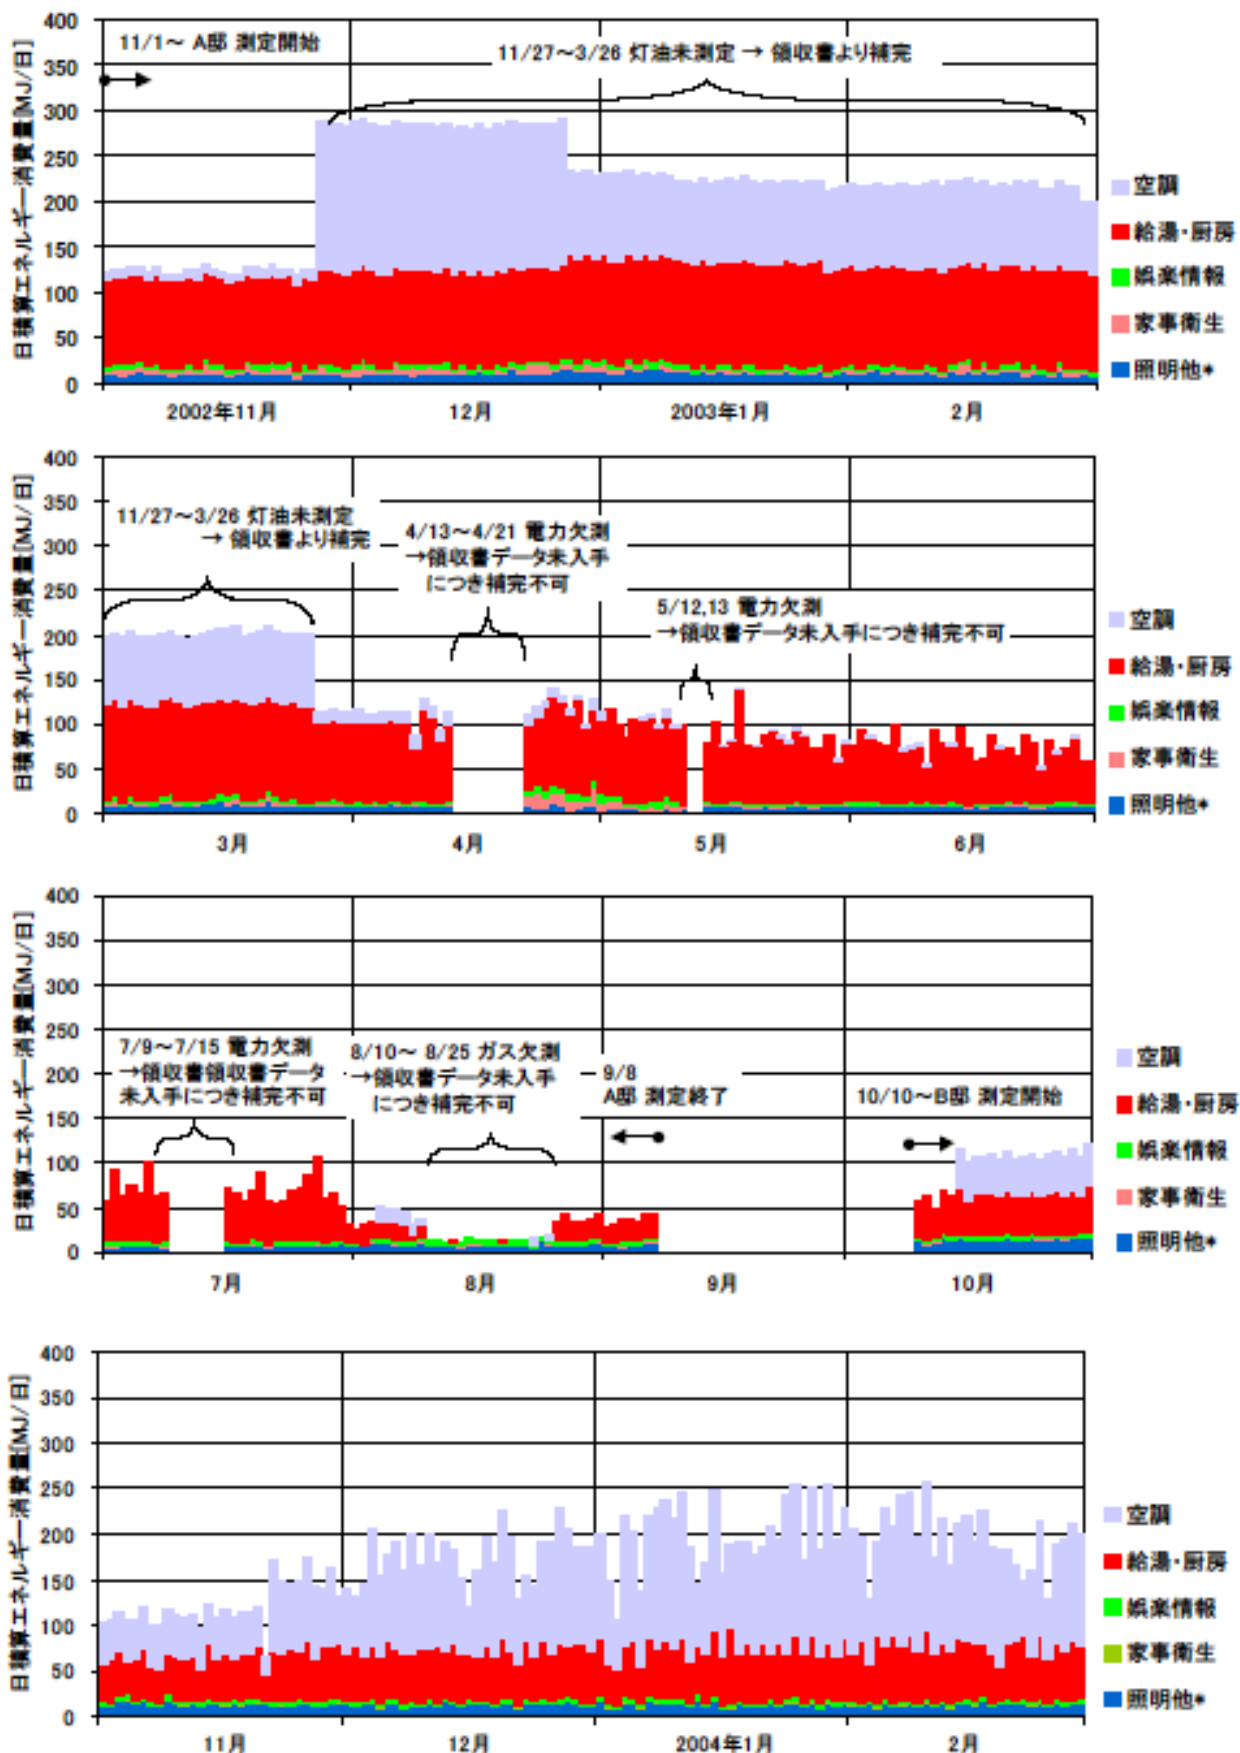

日積算エネルギー消費量(東北集合 03A,B)

日積算エネルギー消費量(2002年11月~2004年2月)(東北集合 03A,B)