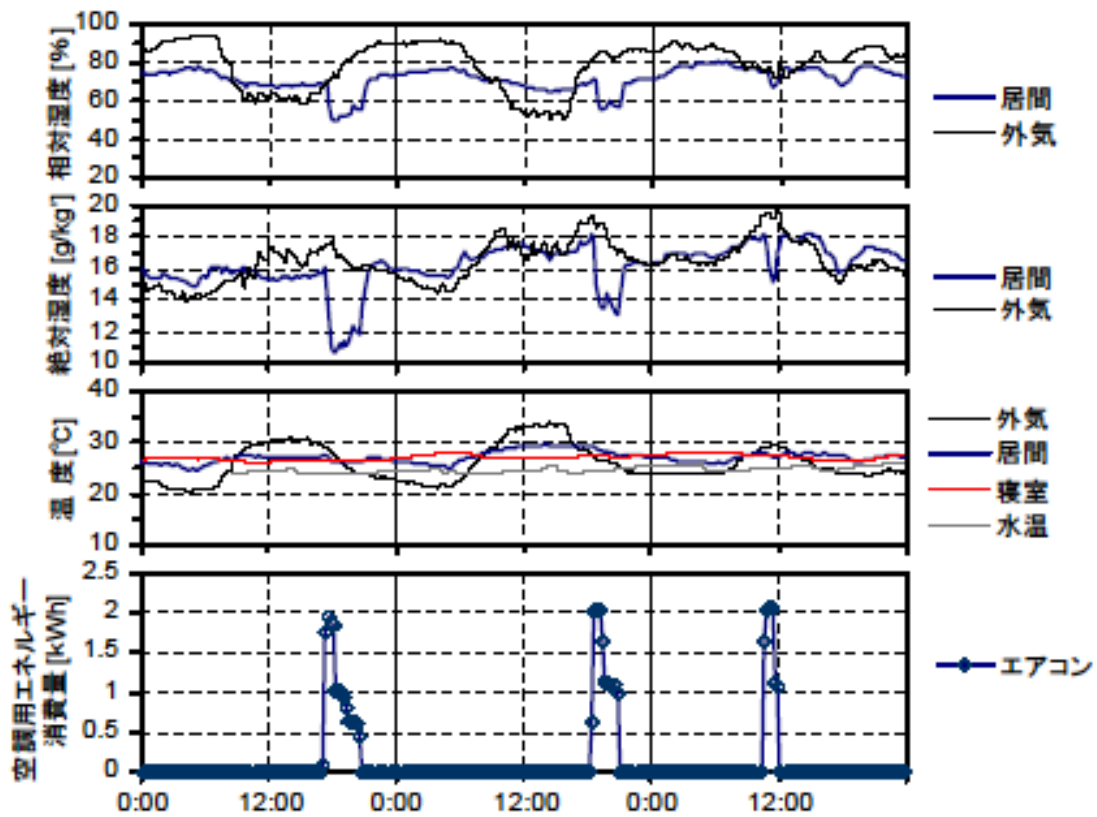

夏季の温湿度と空調用エネルギー消費量（最暑日を含む3日間）(東北集合03A)

夏季の温湿度と空調用エネルギー消費量（2003年8月6日～8日）(東北集合03A)

夏季の温湿度と空調用エネルギー消費量（2003年9月12日～14日）(東北集合03A,B)