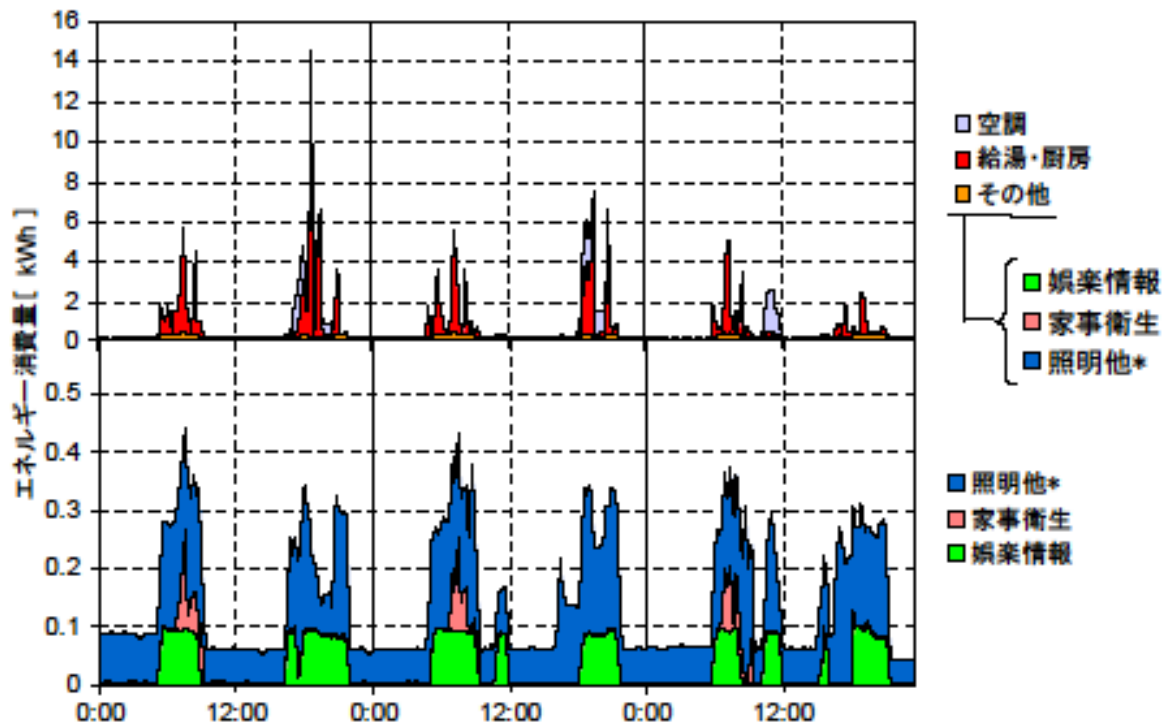

夏季の大分類用途別エネルギー消費量（最暑日を含む3日間）(東北集合 03A)

夏季の大分類用途別エネルギー消費量（2003年8月6日～8日）(東北集合 03A)