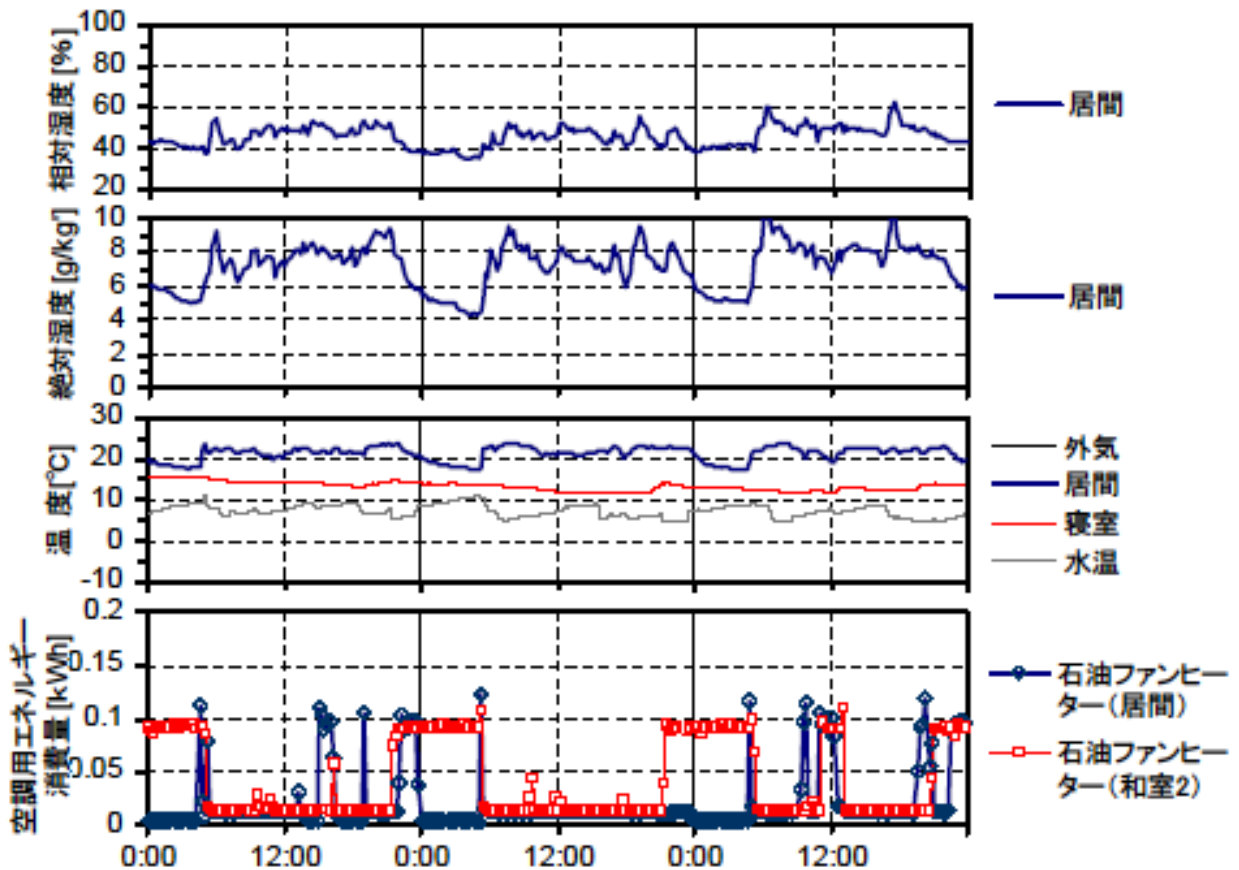

冬季の温湿度と空調用エネルギー消費量（最寒日を含む3日間）(東北集合03A,B)

冬季の温湿度と空調用エネルギー消費量（2002年12月26日～28日）(東北集合03A)

冬季の温湿度と空調用エネルギー消費量（2004年1月17日～19日）(東北集合03B)