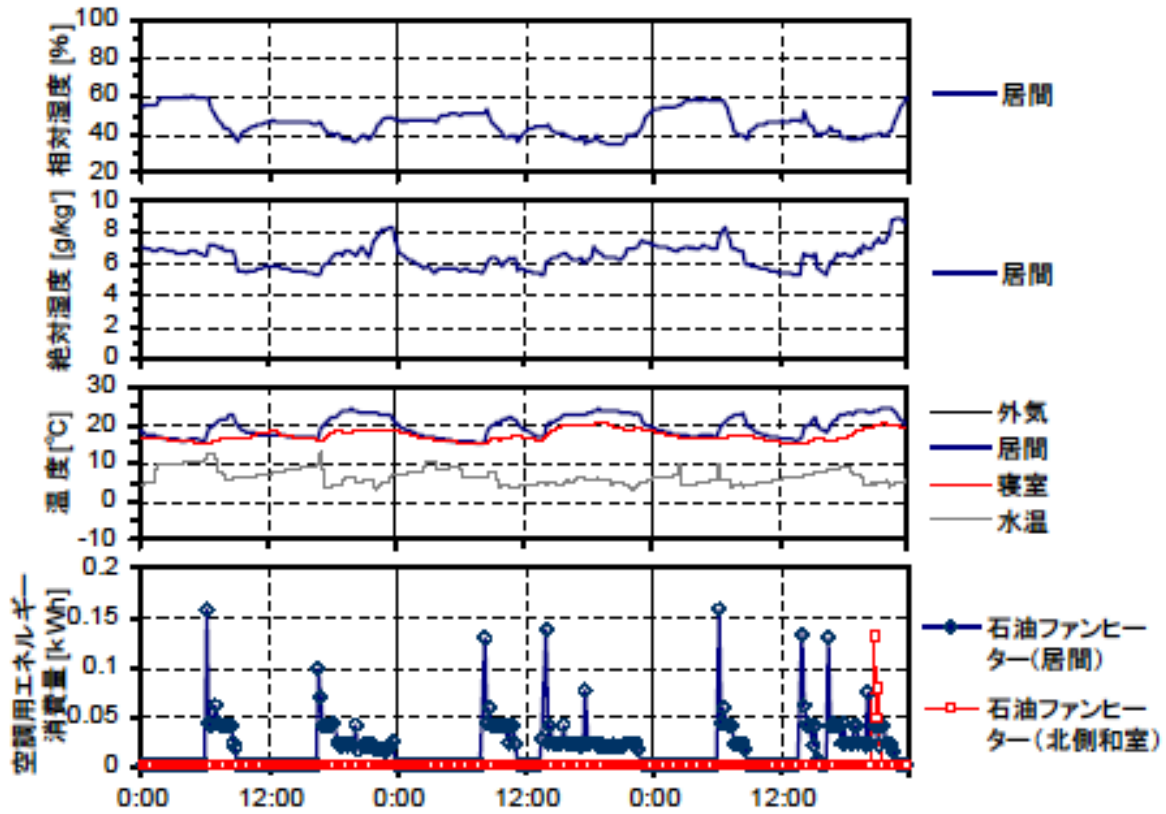

冬季の温湿度と空調用エネルギー消費量（最寒日を含む3日間）(東北集合03A,B)

冬季の温湿度と空調用エネルギー消費量（2002年12月26日～28日）(東北集合03A)

冬季の温湿度と空調用エネルギー消費量（2004年1月17日～19日）(東北集合03B)