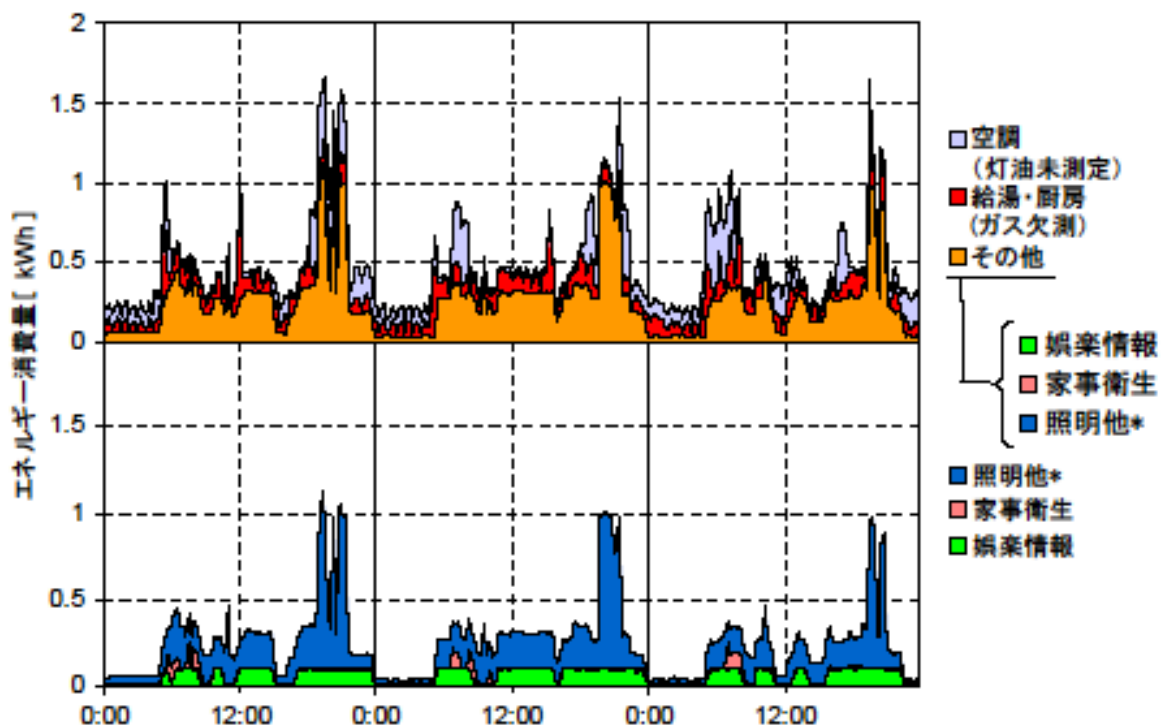

冬季の大分類用途別エネルギー消費量（最寒日を含む3日間）(東北集合 03A,B)

冬季の大分類用途別エネルギー消費量（2002年12月26日～28日）(東北集合 03A)

冬季の大分類用途別エネルギー消費量（2004年1月17日～19日）(東北集合 03B)