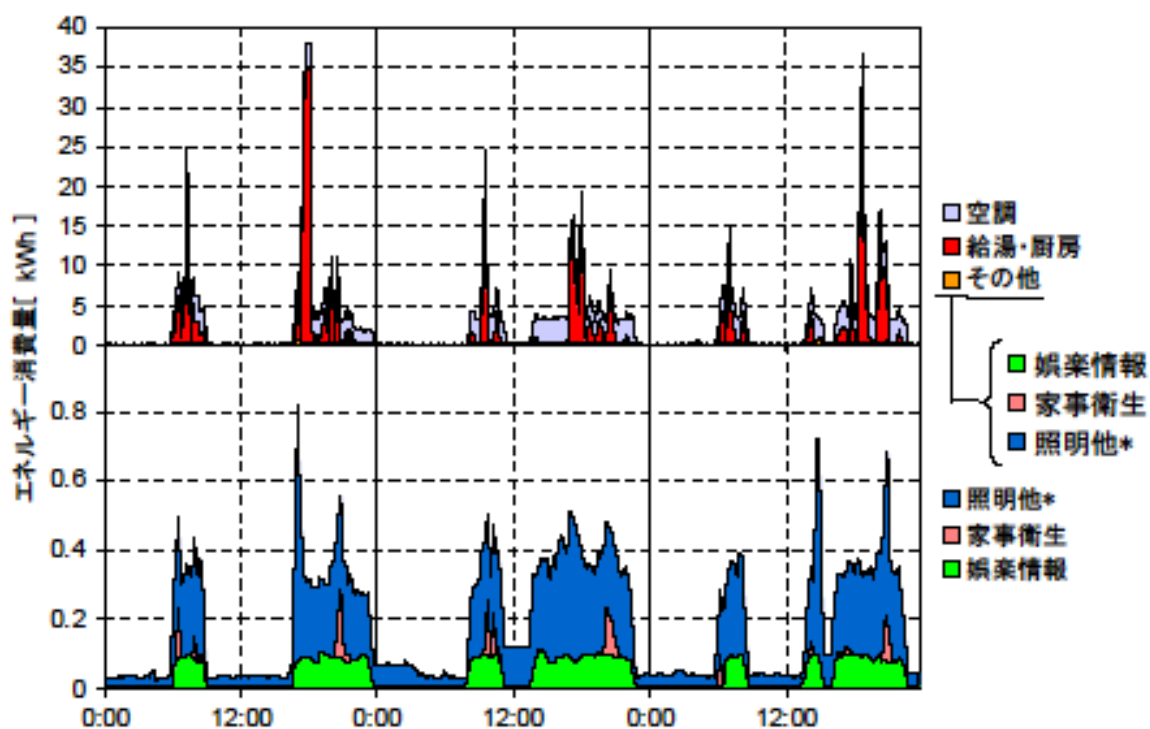

冬季の大分類用途別エネルギー消費量（最寒日を含む3日間）(東北集合 03A,B)

冬季の大分類用途別エネルギー消費量（2002年12月26日～28日）(東北集合 03A)

冬季の大分類用途別エネルギー消費量（2004年1月17日～19日）(東北集合 03B)