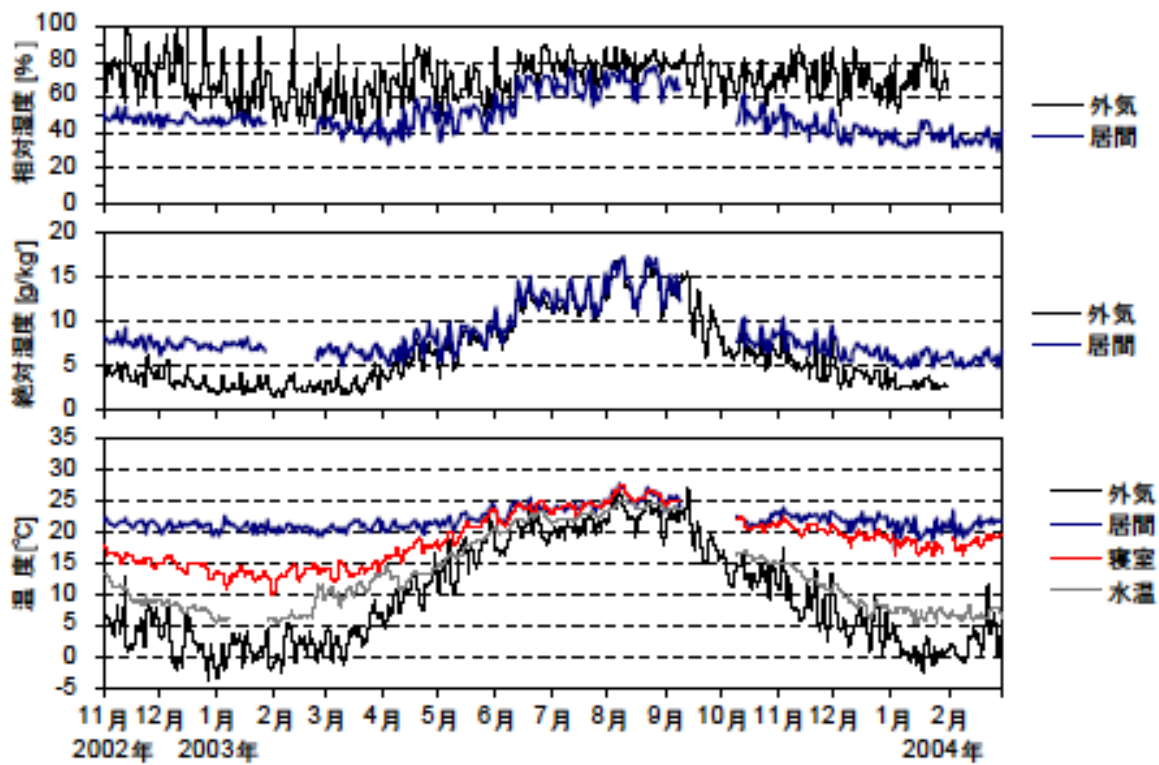

日平均温湿度(東北集合 03A,B)

日平均温湿度 (2002年11月～2004年2月)(東北集合 03A,B)