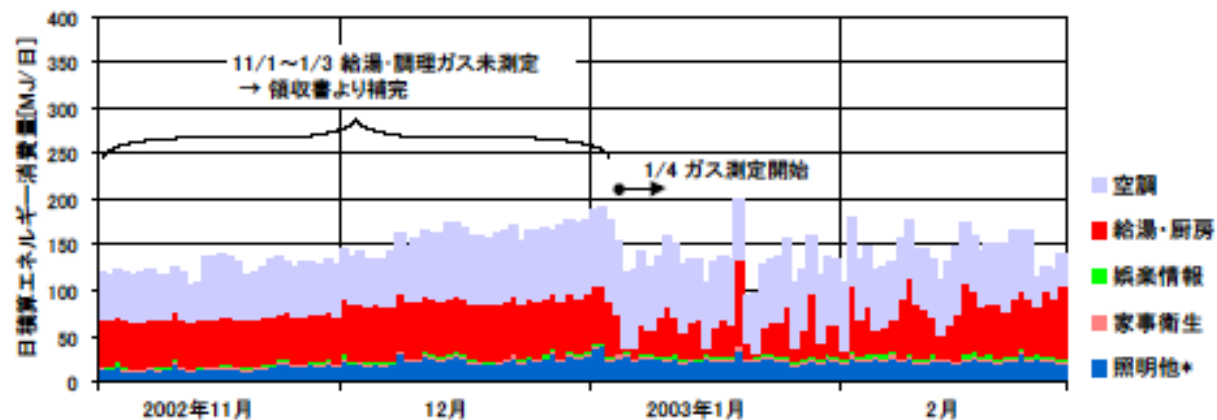

日積算エネルギー消費量(東北集合 04)

日積算エネルギー消費量 (2002年11月~2004年2月)(東北集合 04)