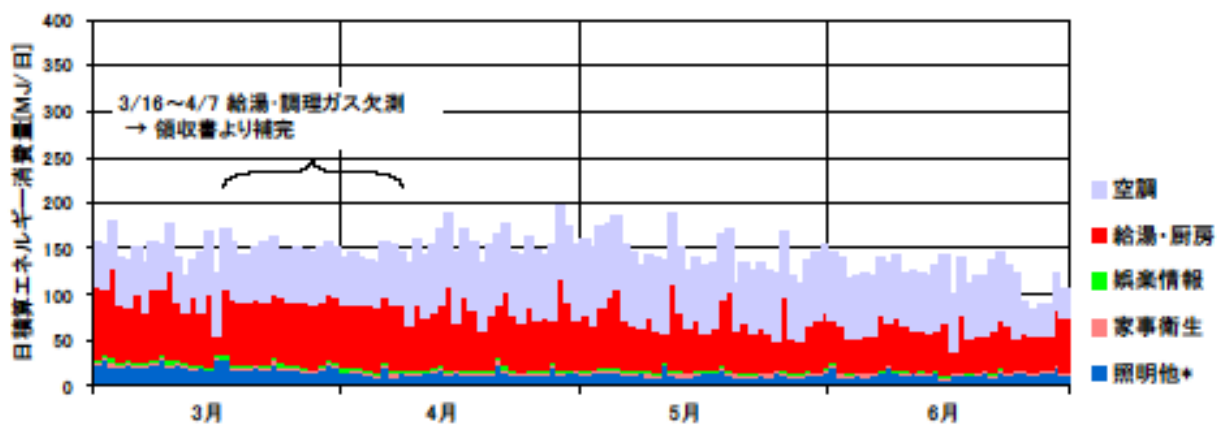

日積算エネルギー消費量(東北集合 04)

日積算エネルギー消費量 (2002年11月~2004年2月)(東北集合 04)