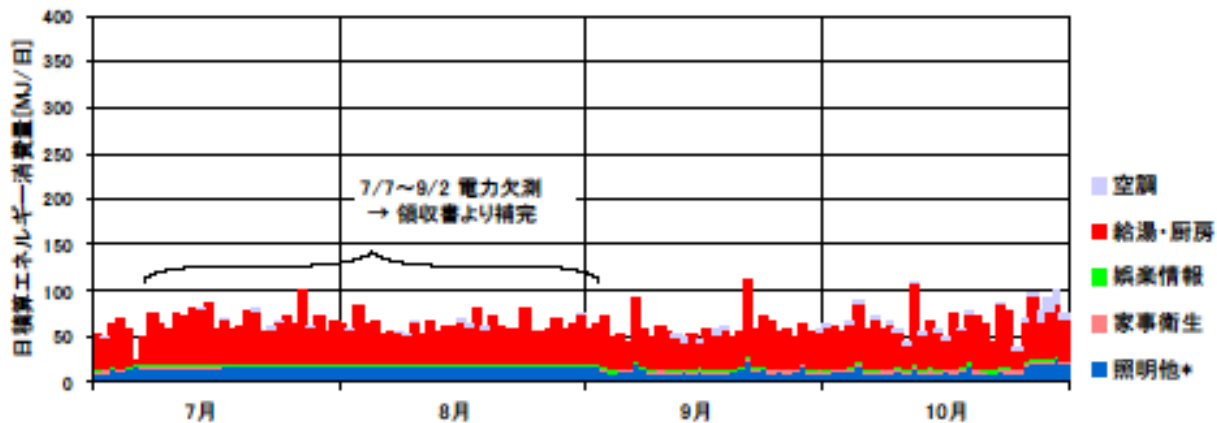

日積算エネルギー消費量(東北集合 04)

日積算エネルギー消費量 (2002年11月~2004年2月)(東北集合 04)