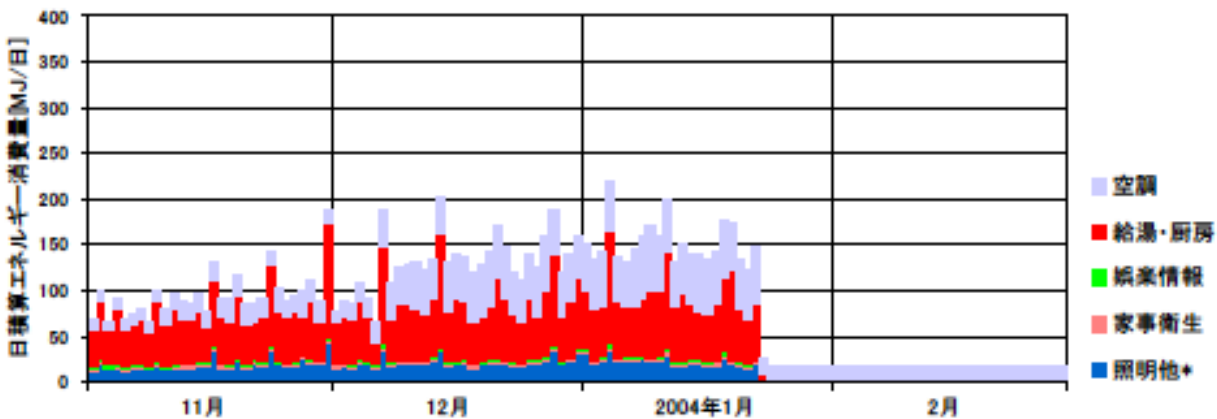

日積算エネルギー消費量(東北集合 04)

日積算エネルギー消費量 (2002年11月~2004年2月)(東北集合 04)