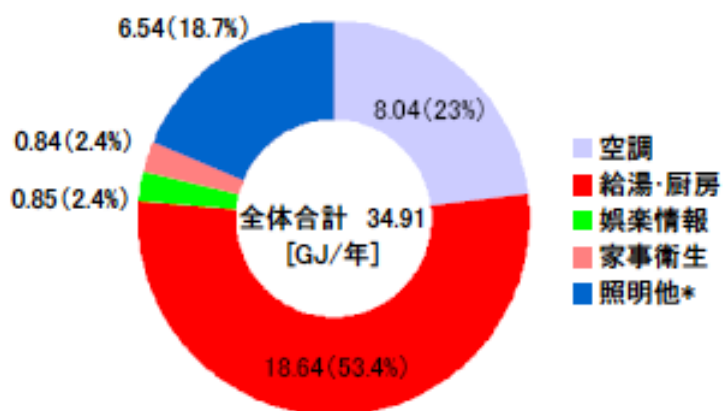

年間積算エネルギー消費量 (2002年11月～2004年2月)(東北集合04)