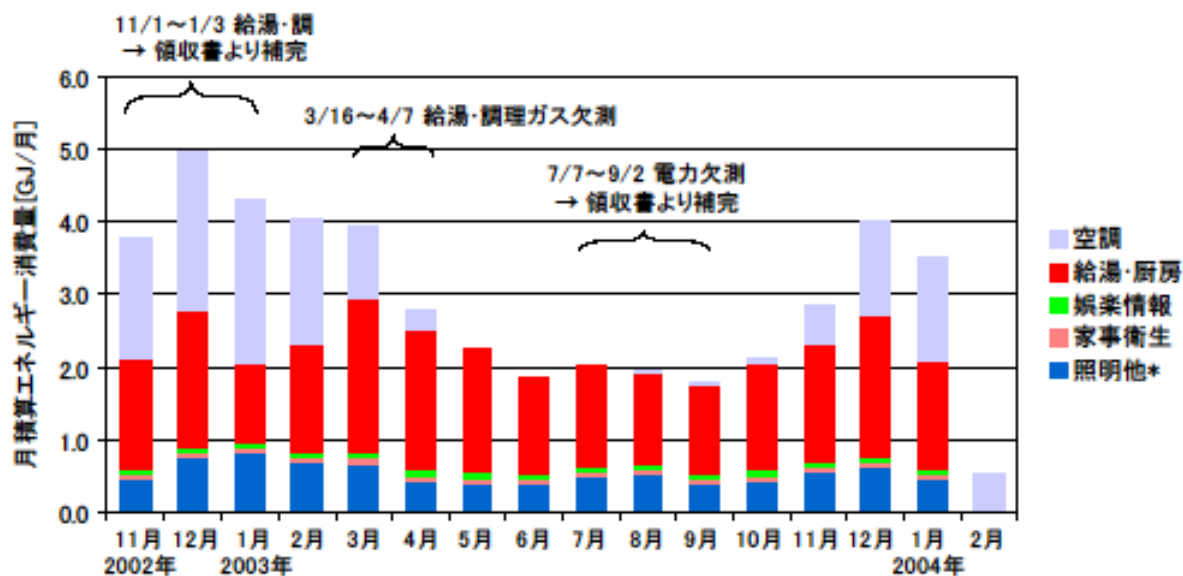

## 月積算エネルギー消費量(東北集合 04)

月積算エネルギー消費量 (2002年11月～2004年2月)(東北集合04)

## 年間積算エネルギー消費量(東北集合 04)

年間積算エネルギー消費量 (2002年11月～2004年2月)(東北集合04)