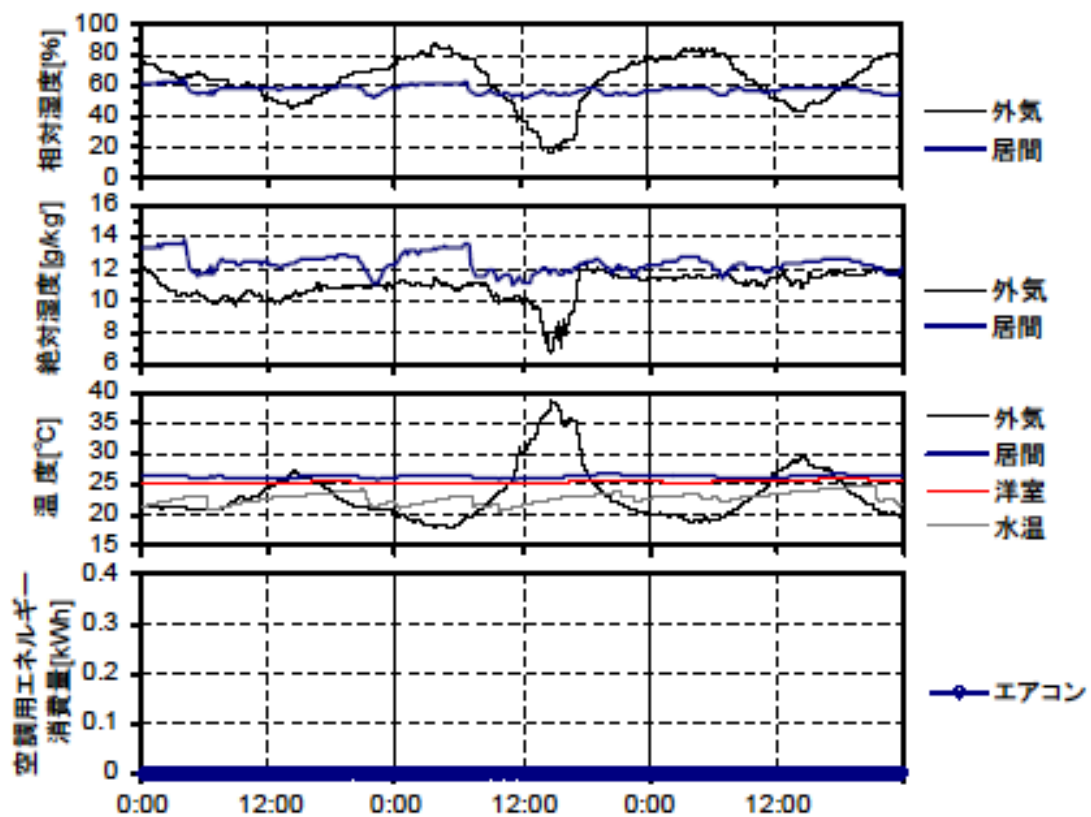

夏季の温湿度と空調用エネルギー消費量（最暑日を含む3日間）(東北集合04)

夏季の温湿度と空調用エネルギー消費量（2003年6月21日～23日）(東北集合04)