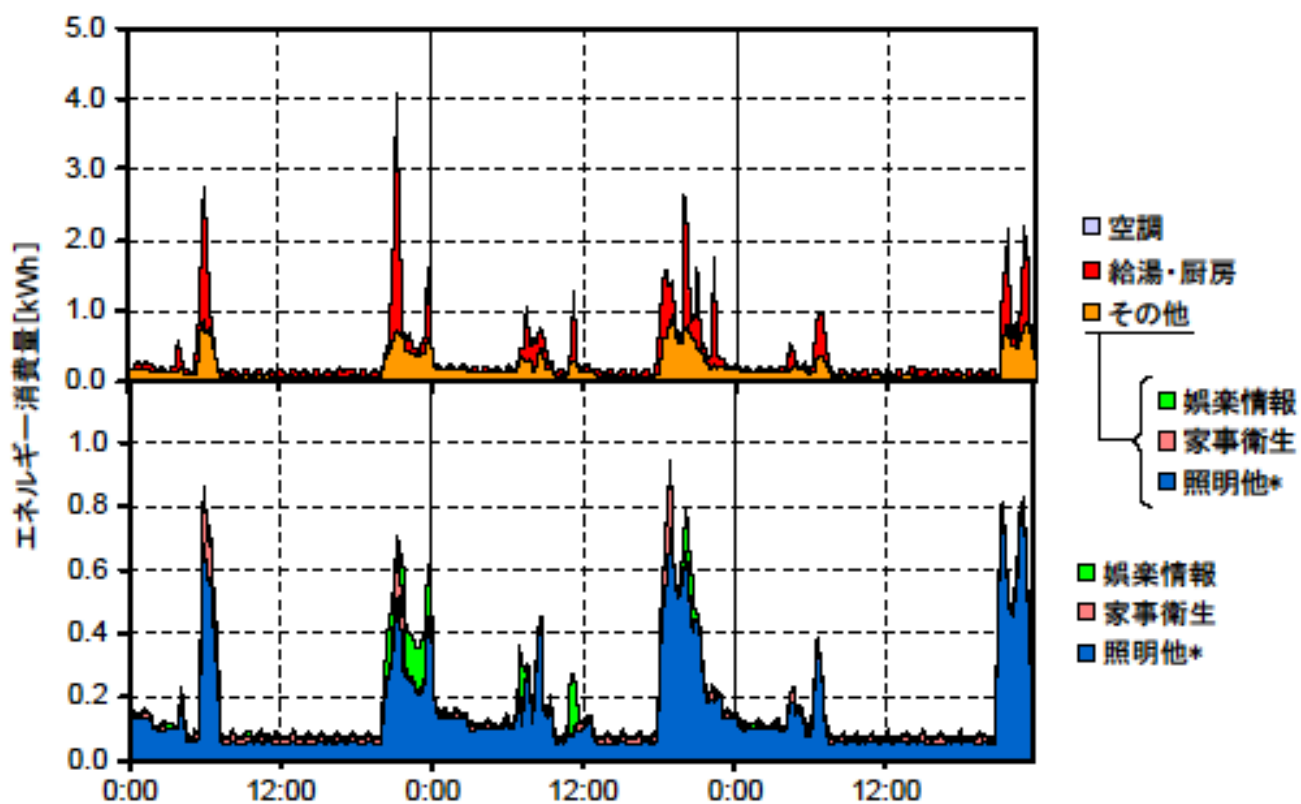

夏季の大分類用途別エネルギー消費量（最暑日を含む3日間）(東北集合04)

夏季の大分類用途別エネルギー消費量（2003年6月21日～23日）(東北集合04)