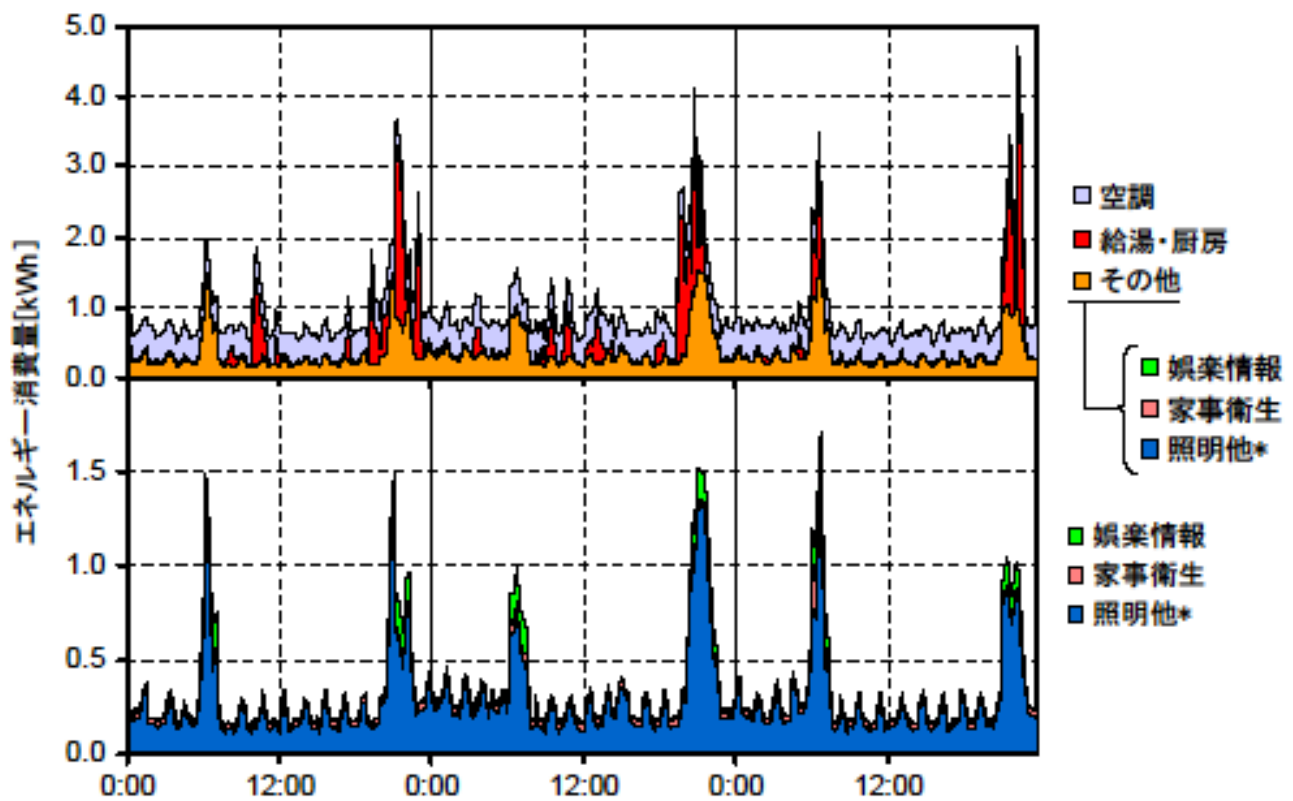

冬季の大分類用途別エネルギー消費量（最寒日を含む3日間）(東北集合04)

冬季の大分類用途別エネルギー消費量（2003年12月31日～2004年1月2日）(東北集合04)