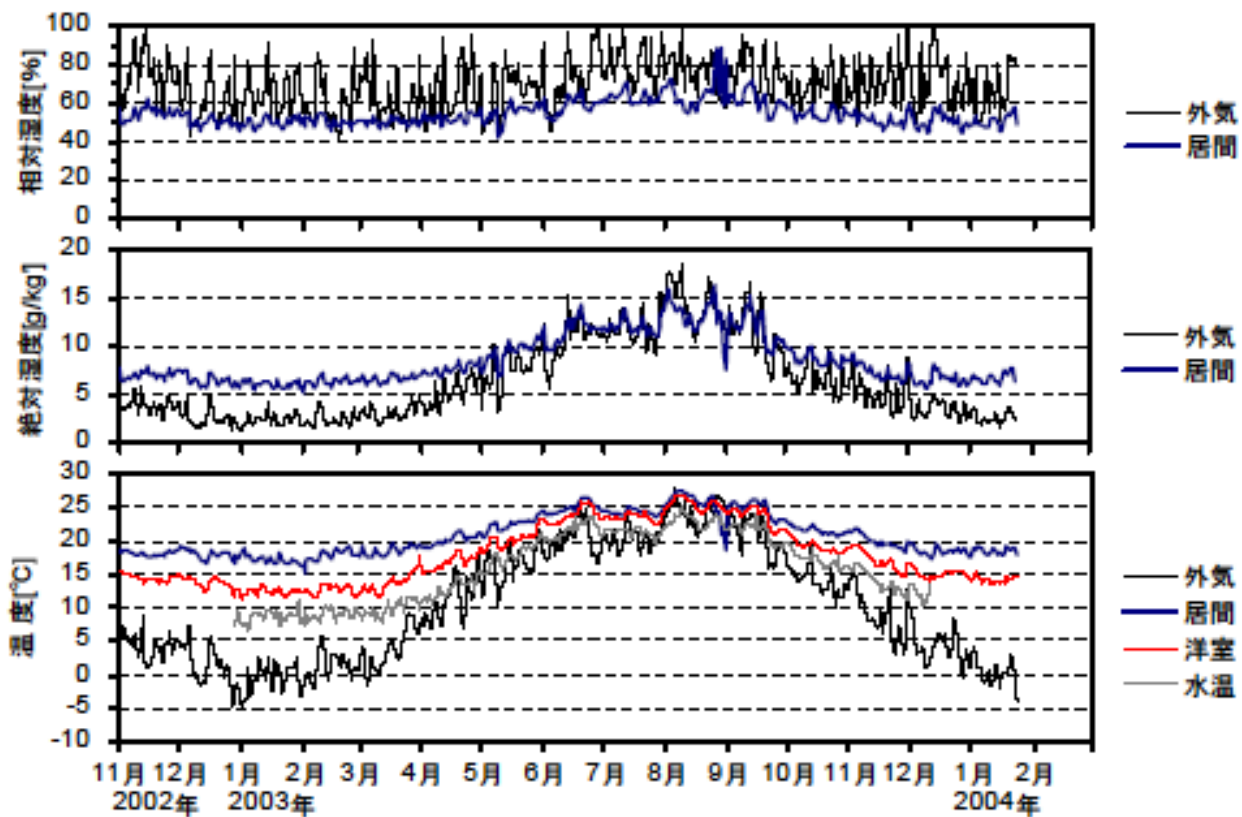

日平均温湿度(東北集合 04)

日平均温湿度 (2002年11月～2004年2月)(東北集合04)