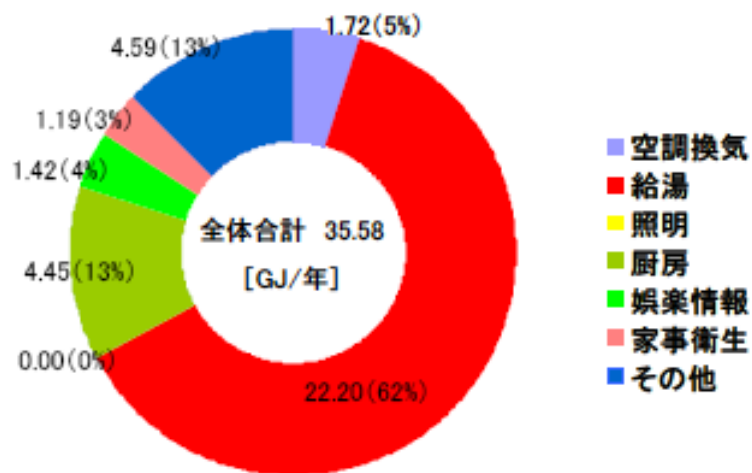

月積算エネルギー消費量(関東戸建01)

月積算エネルギー消費量 (2002年11月～2004年2月)(関東戸建01)

年間積算エネルギー消費量(関東戸建01)

年間積算エネルギー消費量 (関東戸建01)