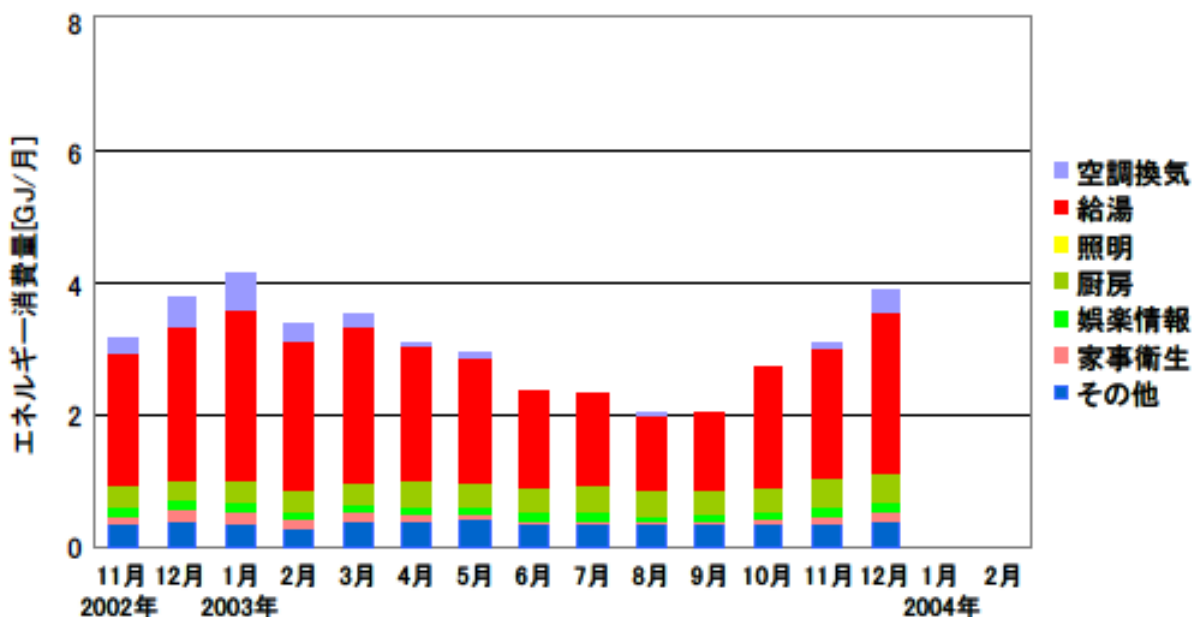

月積算エネルギー消費量(関東戸建01)

月積算エネルギー消費量 (2002年11月～2004年2月)(関東戸建01)

年間積算エネルギー消費量(関東戸建01)

年間積算エネルギー消費量 (関東戸建01)