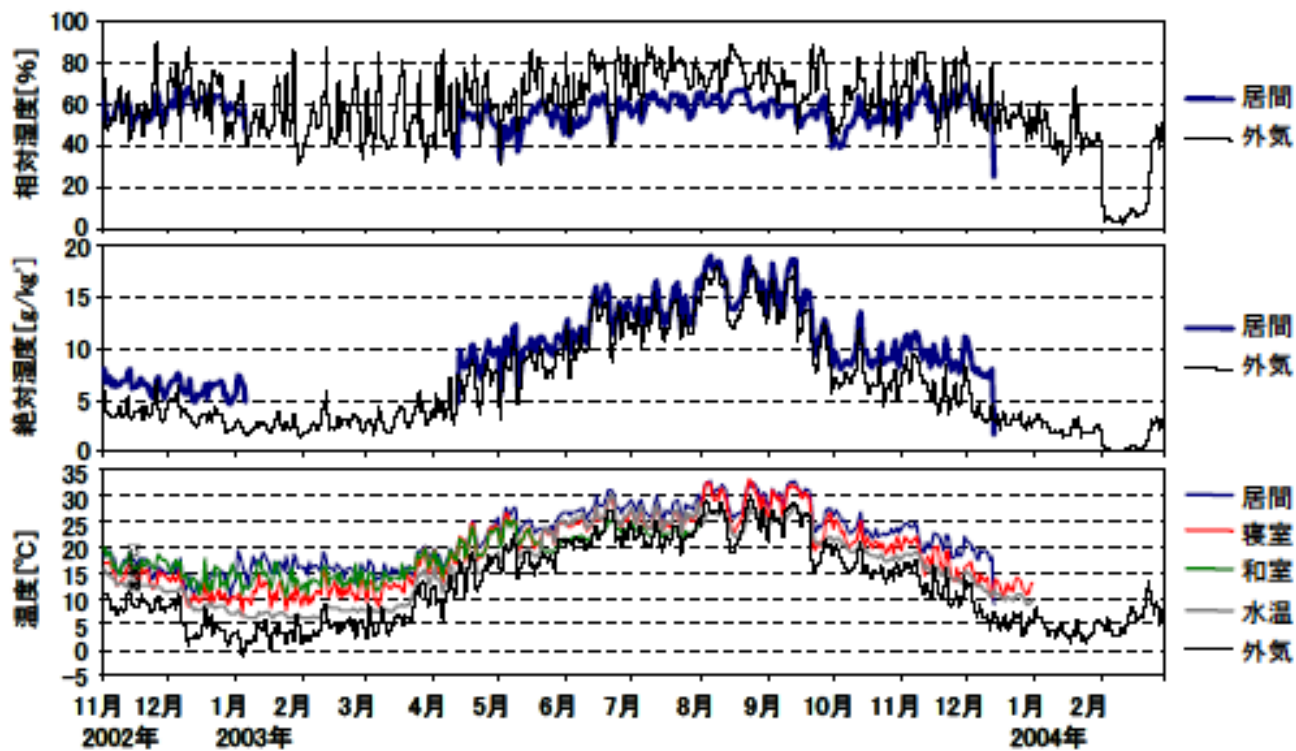

日平均温湿度(関東戸建01)

日平均温湿度 (2002年11月～2004年2月)(関東戸建01)