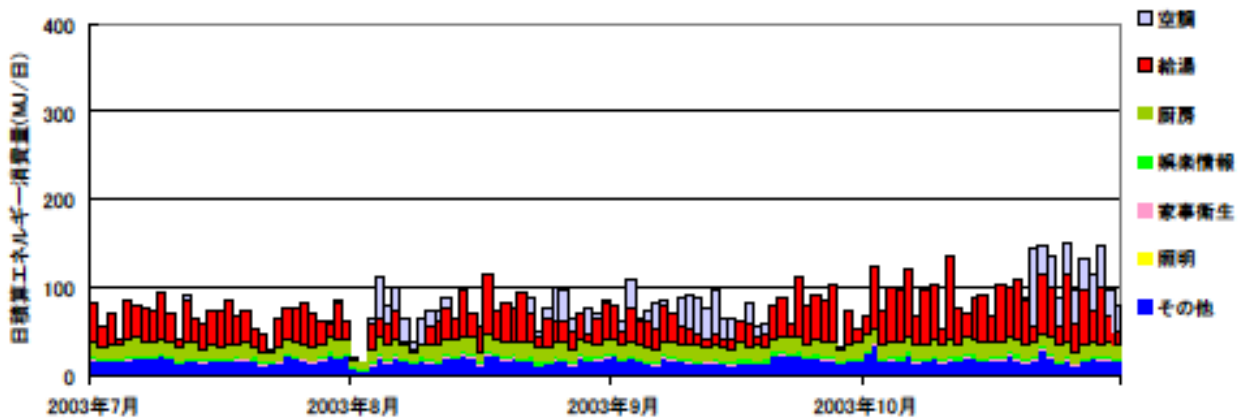

日積算エネルギー消費量(関東戸建03)

日積算エネルギー消費量(2002年11月~2004年2月)(関東戸建03)