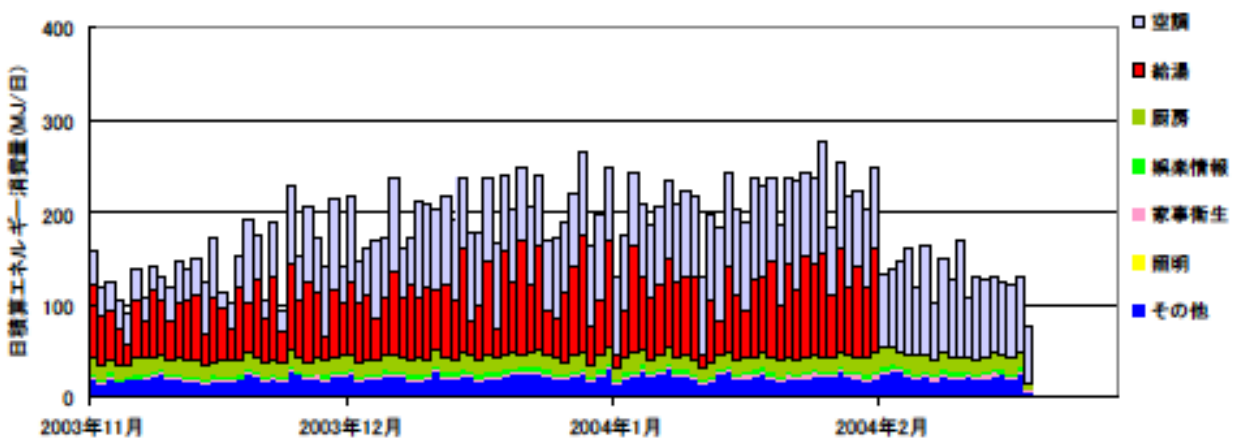

日積算エネルギー消費量(関東戸建03)

日積算エネルギー消費量(2002年11月~2004年2月)(関東戸建03)