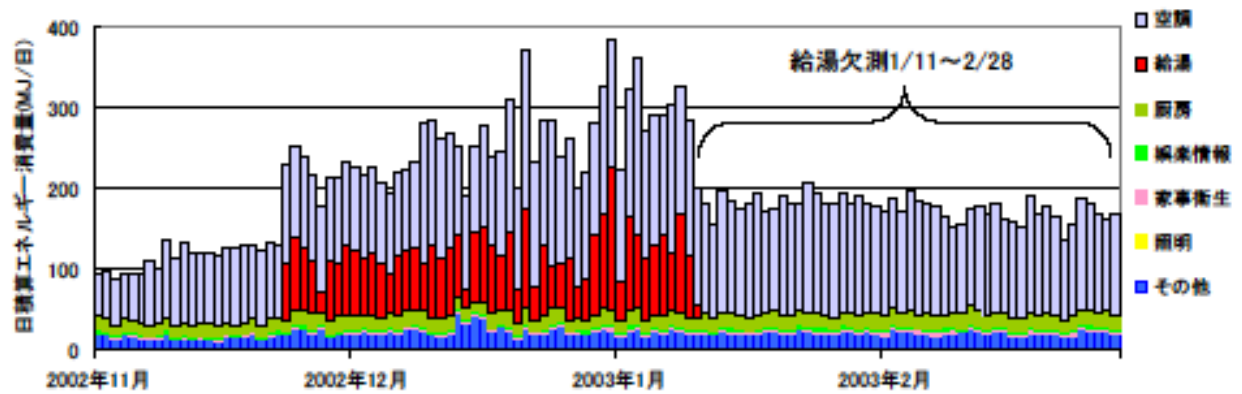

日積算エネルギー消費量(関東戸建03)

日積算エネルギー消費量(2002年11月~2004年2月)(関東戸建03)