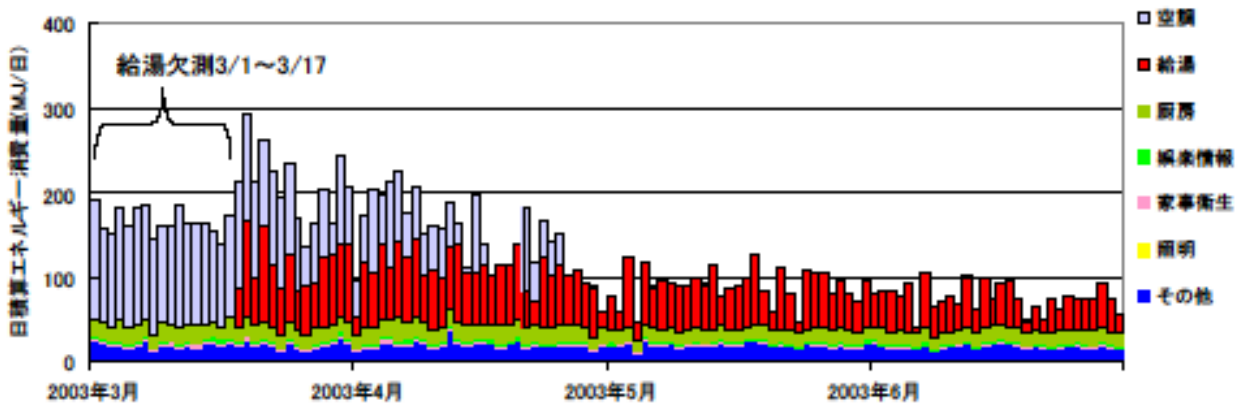

日積算エネルギー消費量(関東戸建03)

日積算エネルギー消費量(2002年11月~2004年2月)(関東戸建03)