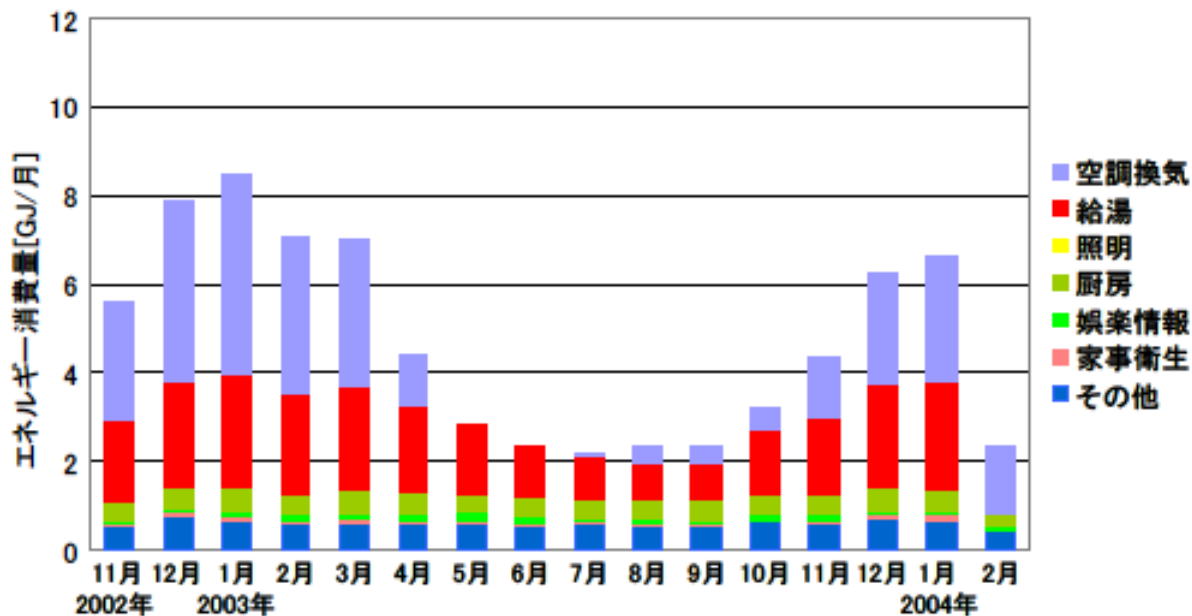

月積算エネルギー消費量(関東戸建03)

月積算エネルギー消費量 (2002年11月～2004年2月)(関東戸建03)

年間積算エネルギー消費量(関東戸建03)

年間積算エネルギー消費量 (関東戸建03)