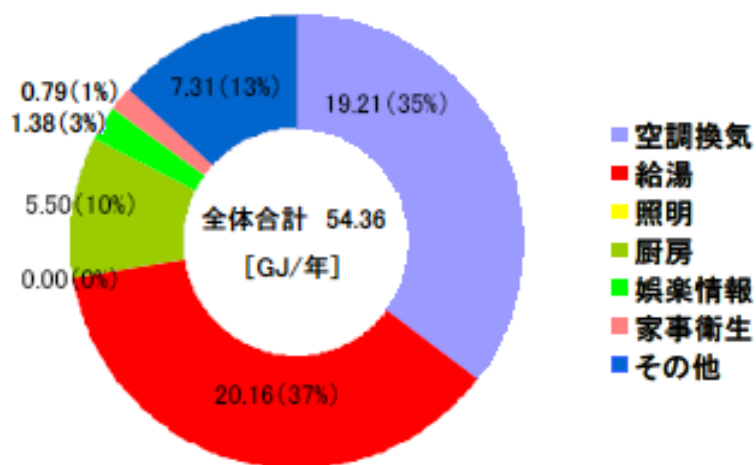

月積算エネルギー消費量(関東戸建03)

月積算エネルギー消費量 (2002年11月～2004年2月)(関東戸建03)

年間積算エネルギー消費量(関東戸建03)

年間積算エネルギー消費量 (関東戸建03)