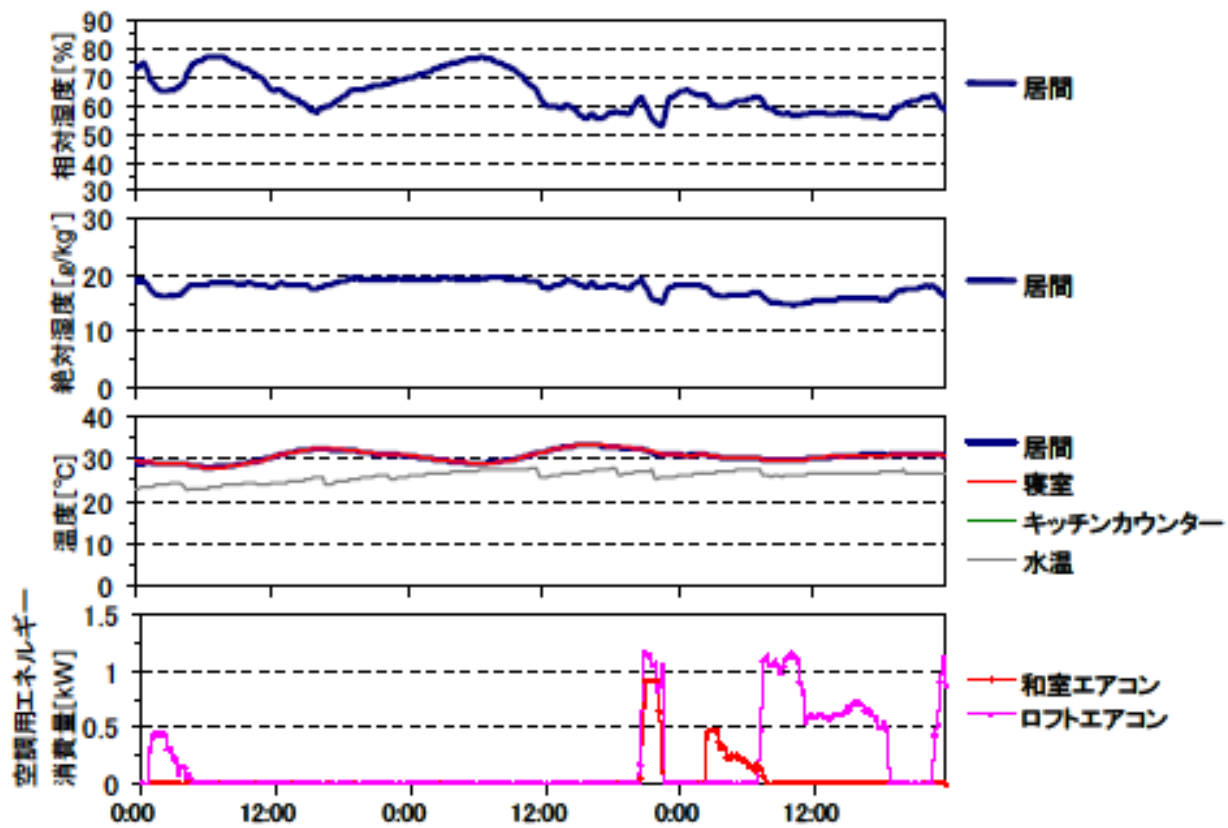

夏季の温湿度と空調用エネルギー消費量（最暑日を含む3日間）(関東戸建03)

夏季の温湿度と空調用エネルギー消費量（関東戸建03）