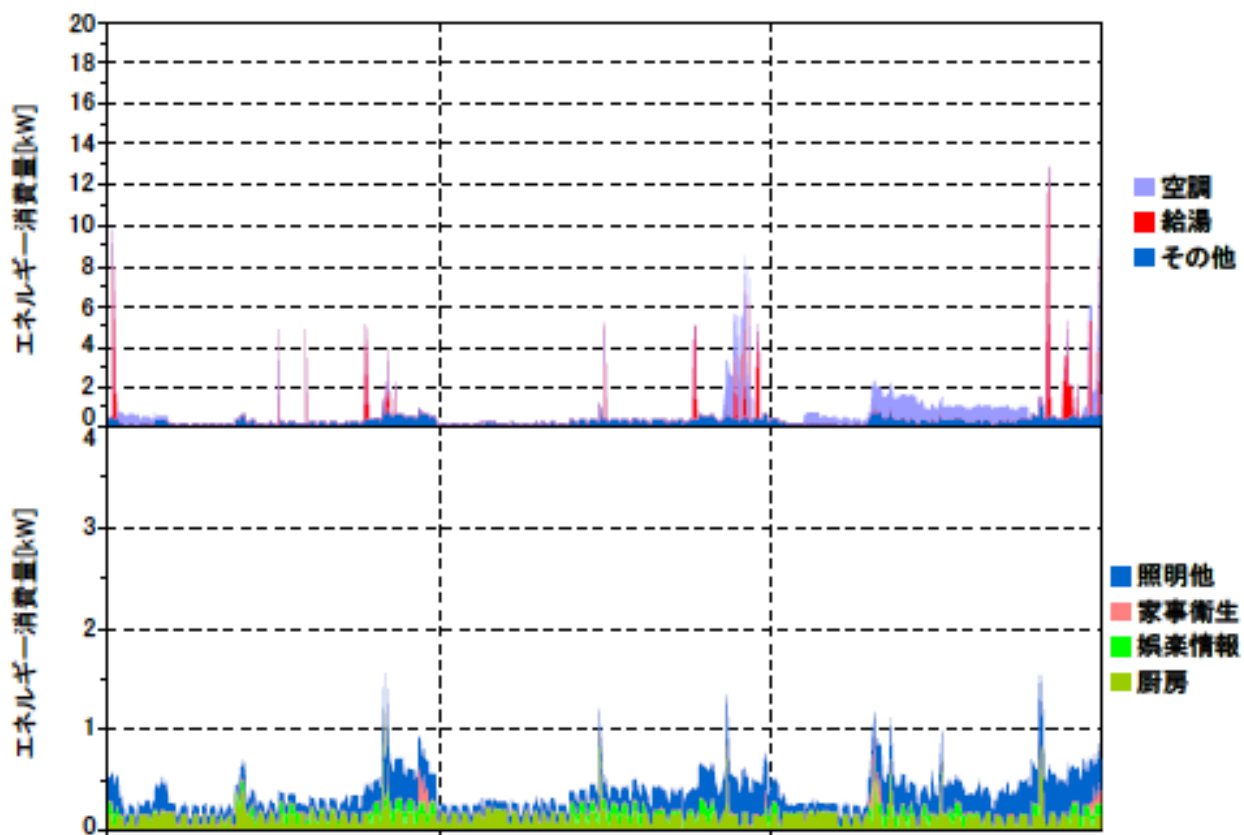

夏季の大分類用途別エネルギー消費量（最暑日を含む3日間）(関東戸建03)

夏季の大分類用途別エネルギー消費量（関東戸建03）