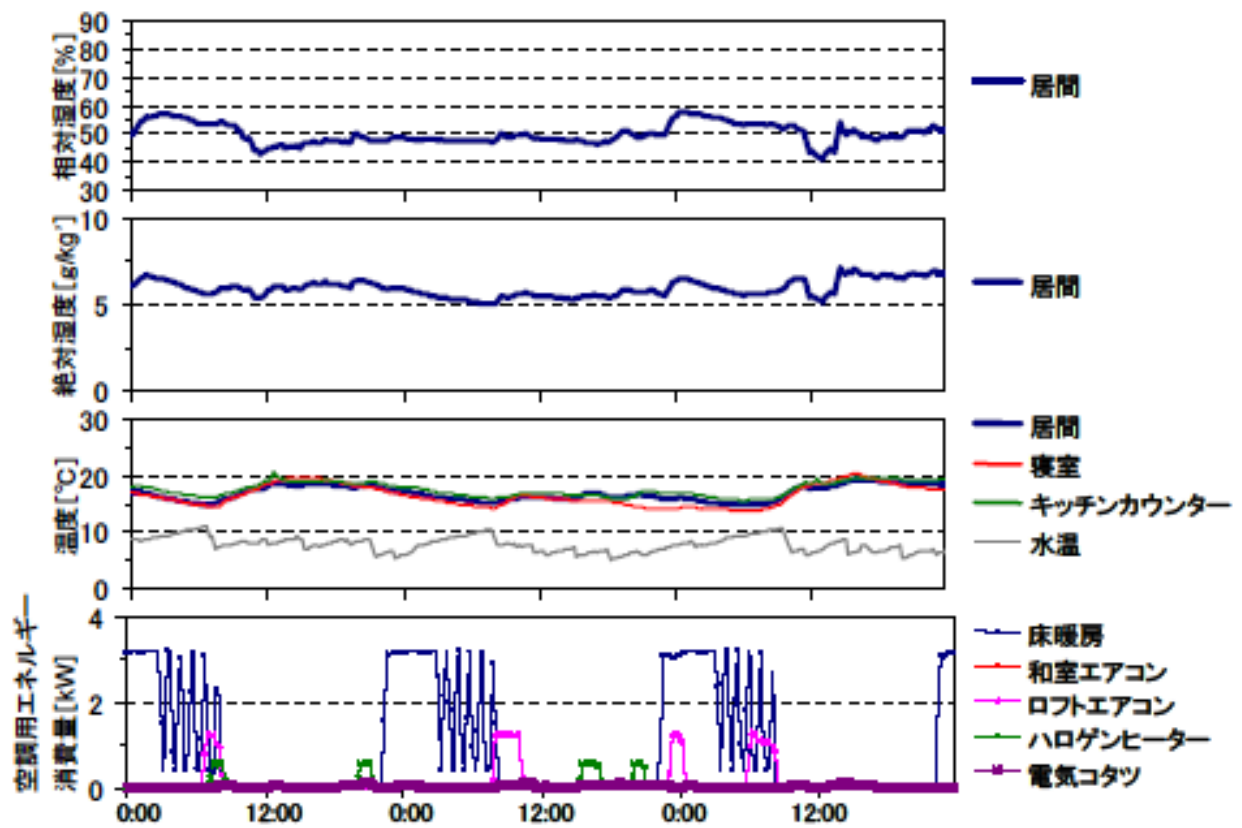

冬季の温湿度と空調用エネルギー消費量（最寒日を含む3日間）(関東戸建03)

冬季の温湿度と空調用エネルギー消費量（関東戸建03）