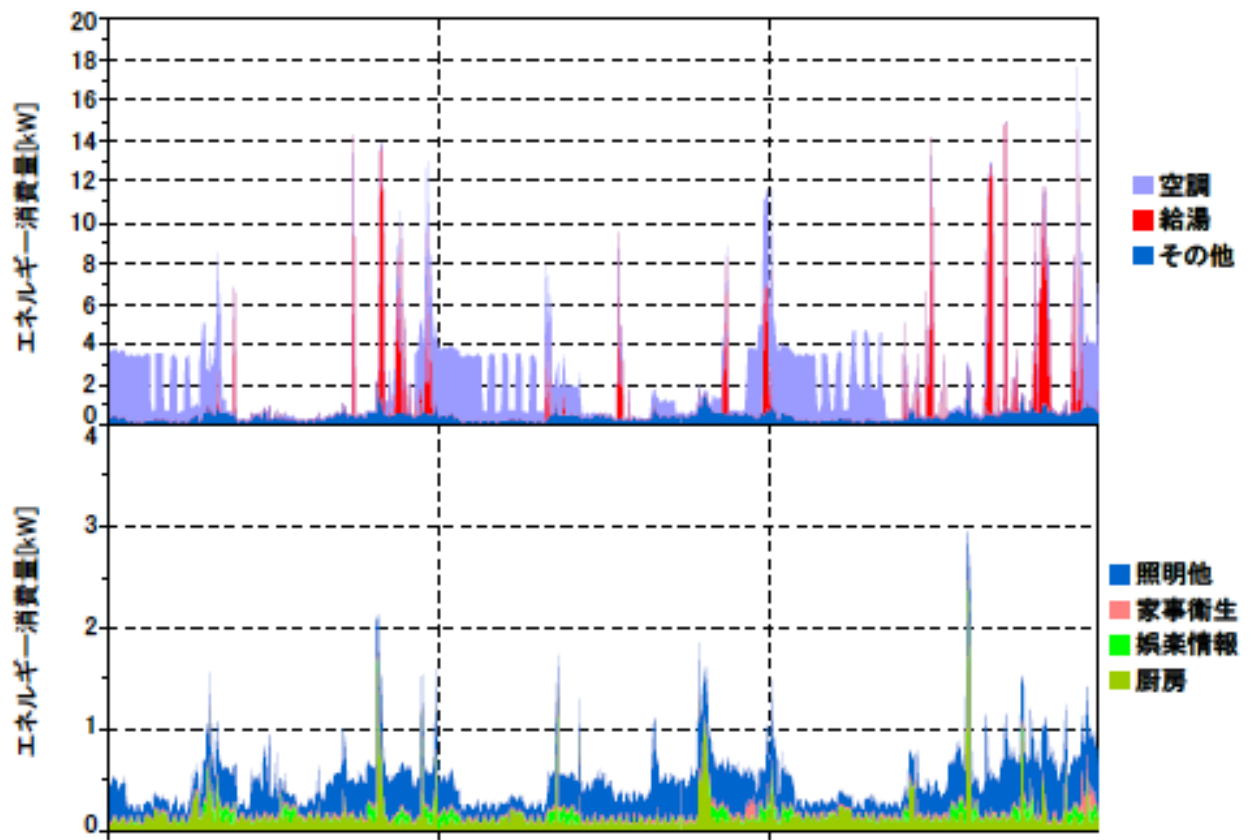

冬季の大分類用途別エネルギー消費量（最寒日を含む3日間）(関東戸建03)

冬季の大分類用途別エネルギー消費量（関東戸建03）