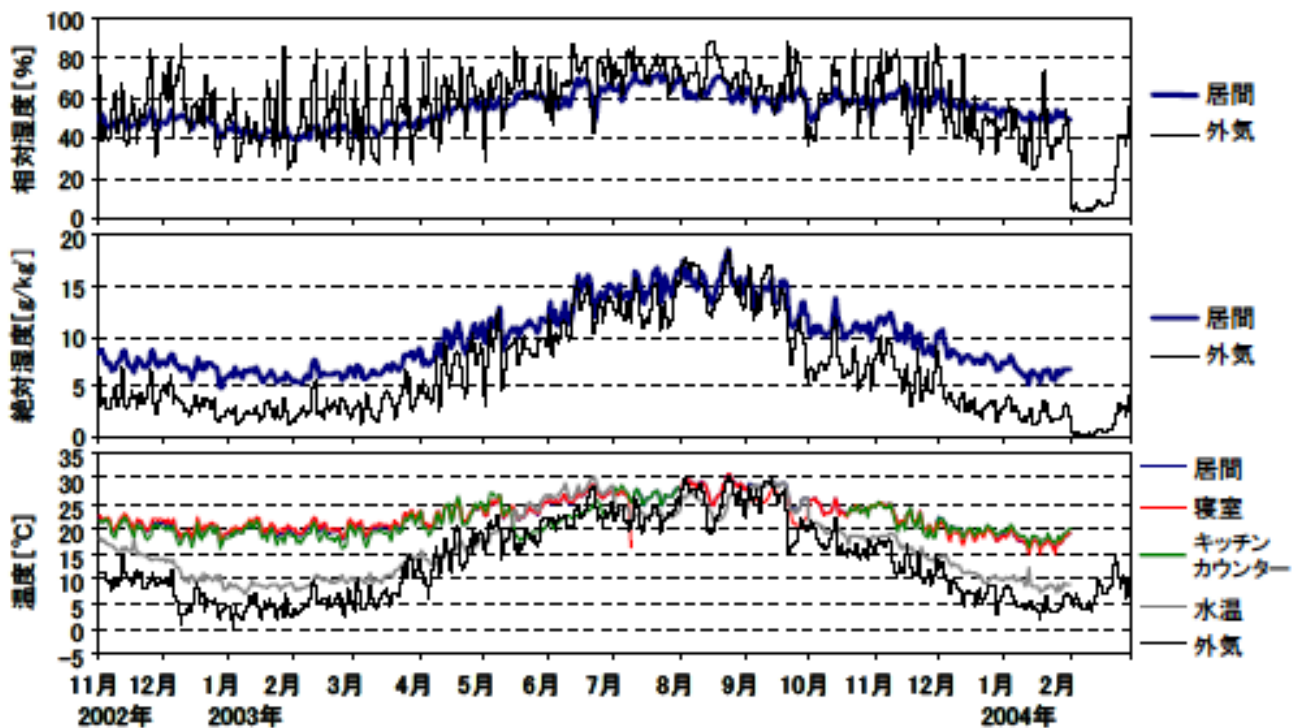

日平均温湿度(関東戸建 03)

日平均温湿度 (2002年11月～2004年2月)(関東戸建03)