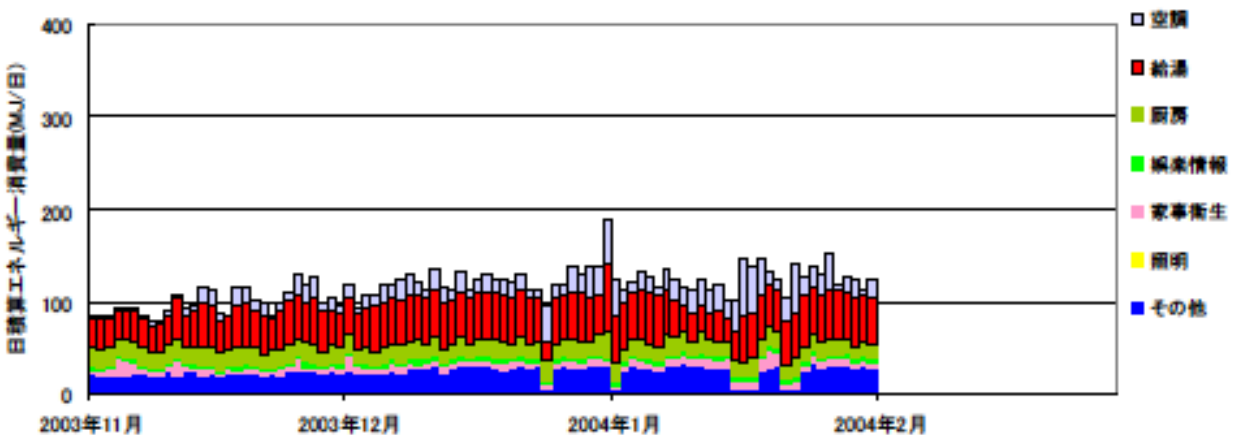

日積算エネルギー消費量(関東戸建 05)

日積算エネルギー消費量(2002年11月~2004年2月)(関東戸建05)