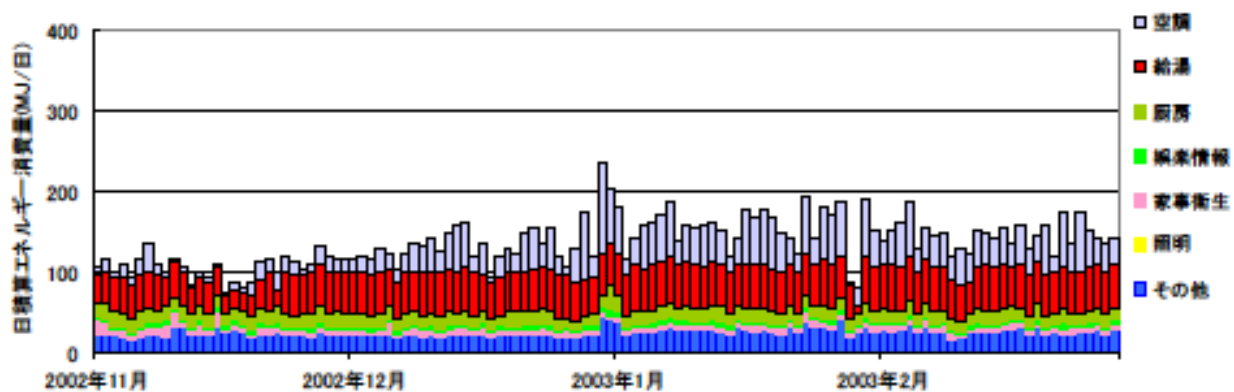

日積算エネルギー消費量(関東戸建 05)

日積算エネルギー消費量(2002年11月~2004年2月)(関東戸建05)