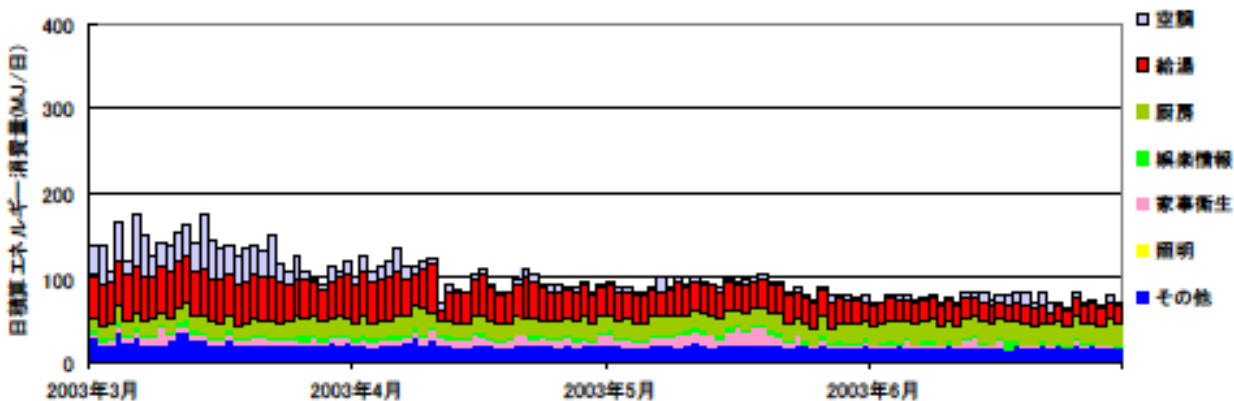

日積算エネルギー消費量(関東戸建 05)

日積算エネルギー消費量(2002年11月~2004年2月)(関東戸建05)