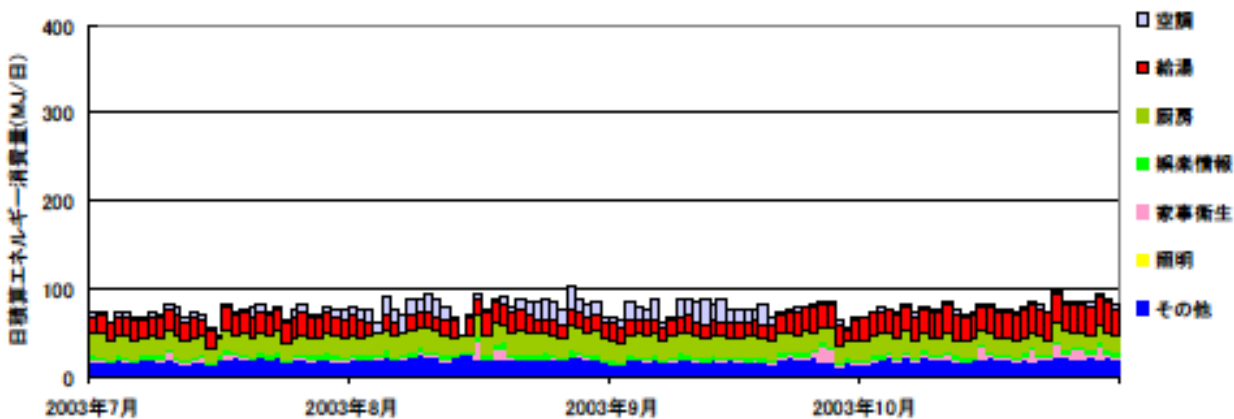

日積算エネルギー消費量(関東戸建 05)

日積算エネルギー消費量(2002年11月~2004年2月)(関東戸建05)