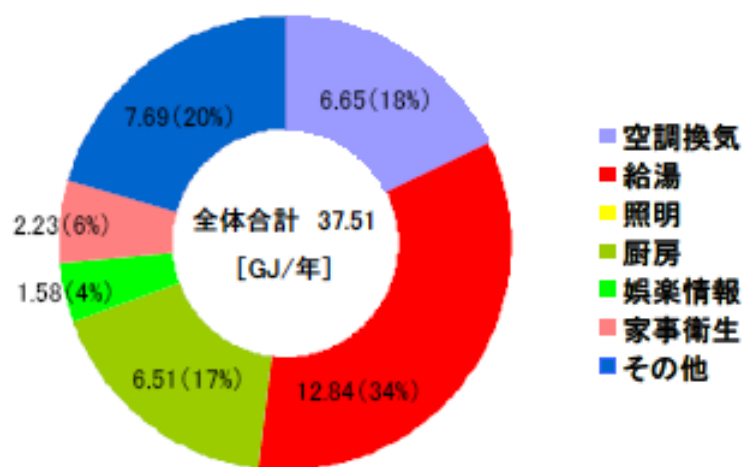

月積算エネルギー消費量(関東戸建 05)

月積算エネルギー消費量 (2002年11月～2004年2月)(関東戸建 05)

年間積算エネルギー消費量(関東戸建 05)

年間積算エネルギー消費量 (関東戸建 05)