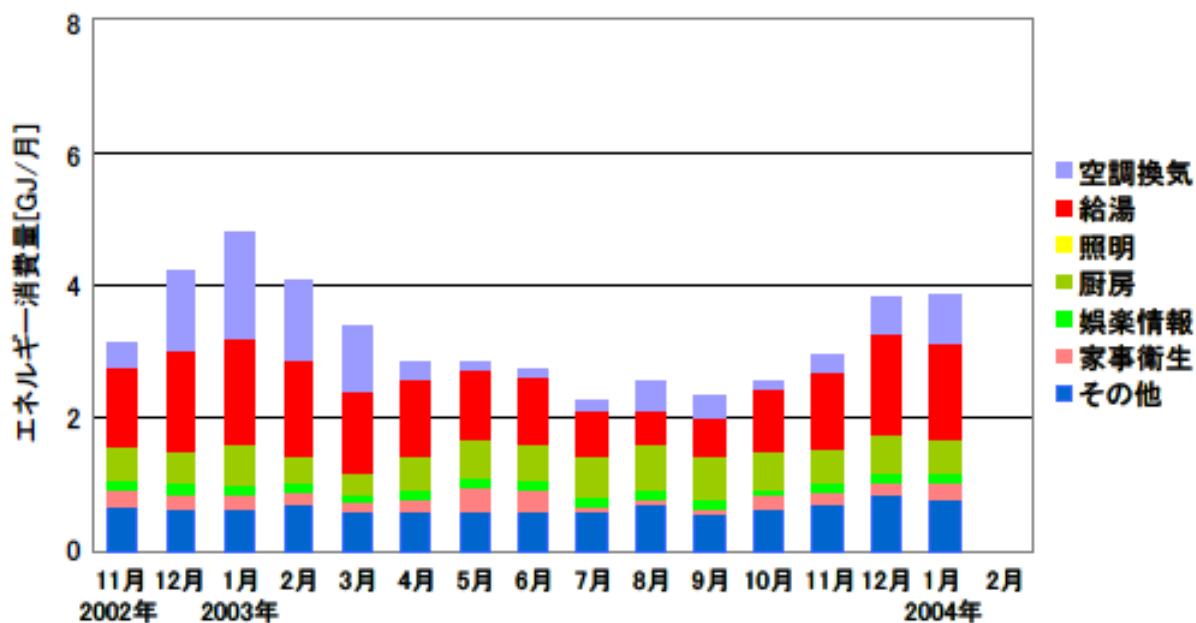

月積算エネルギー消費量(関東戸建 05)

月積算エネルギー消費量 (2002年11月～2004年2月)(関東戸建 05)

年間積算エネルギー消費量(関東戸建 05)

年間積算エネルギー消費量 (関東戸建 05)