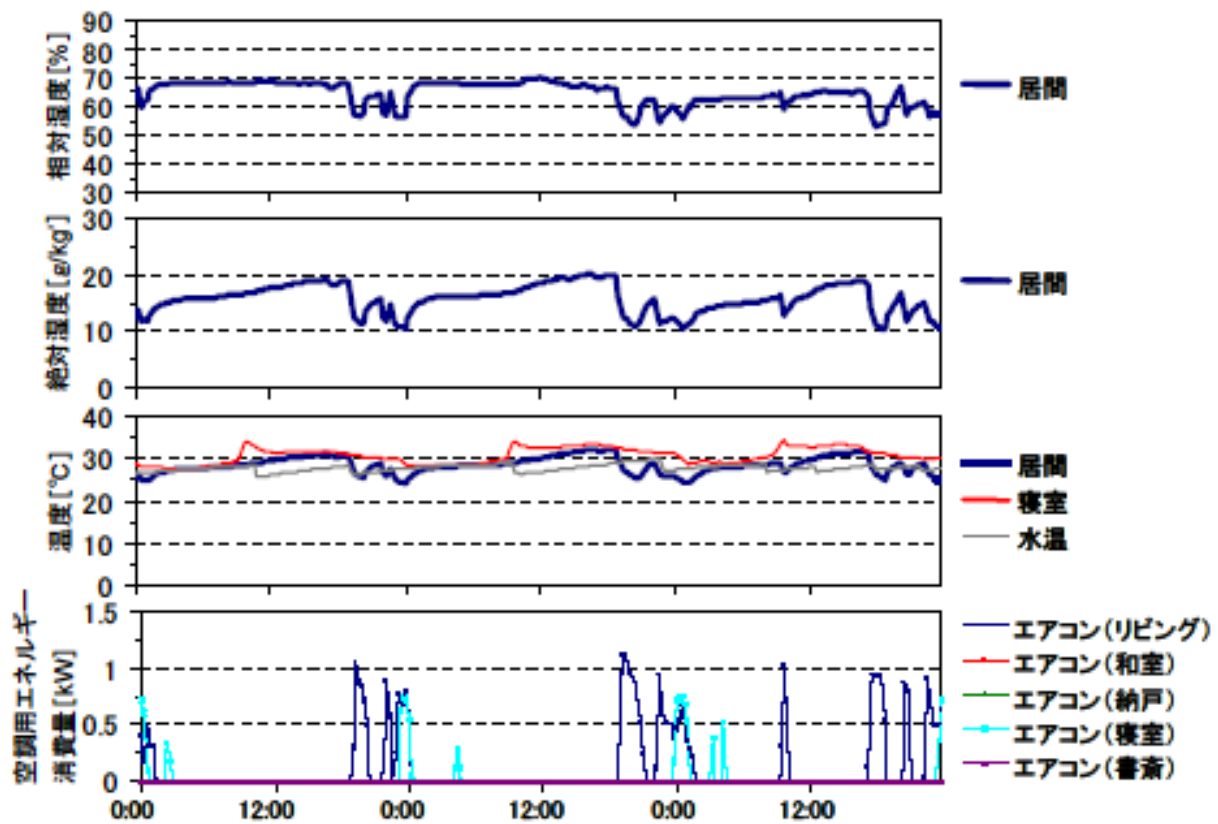

夏季の温湿度と空調用エネルギー消費量（最暑日を含む3日間）(関東戸建05)

夏季の温湿度と空調用エネルギー消費量（関東戸建05）