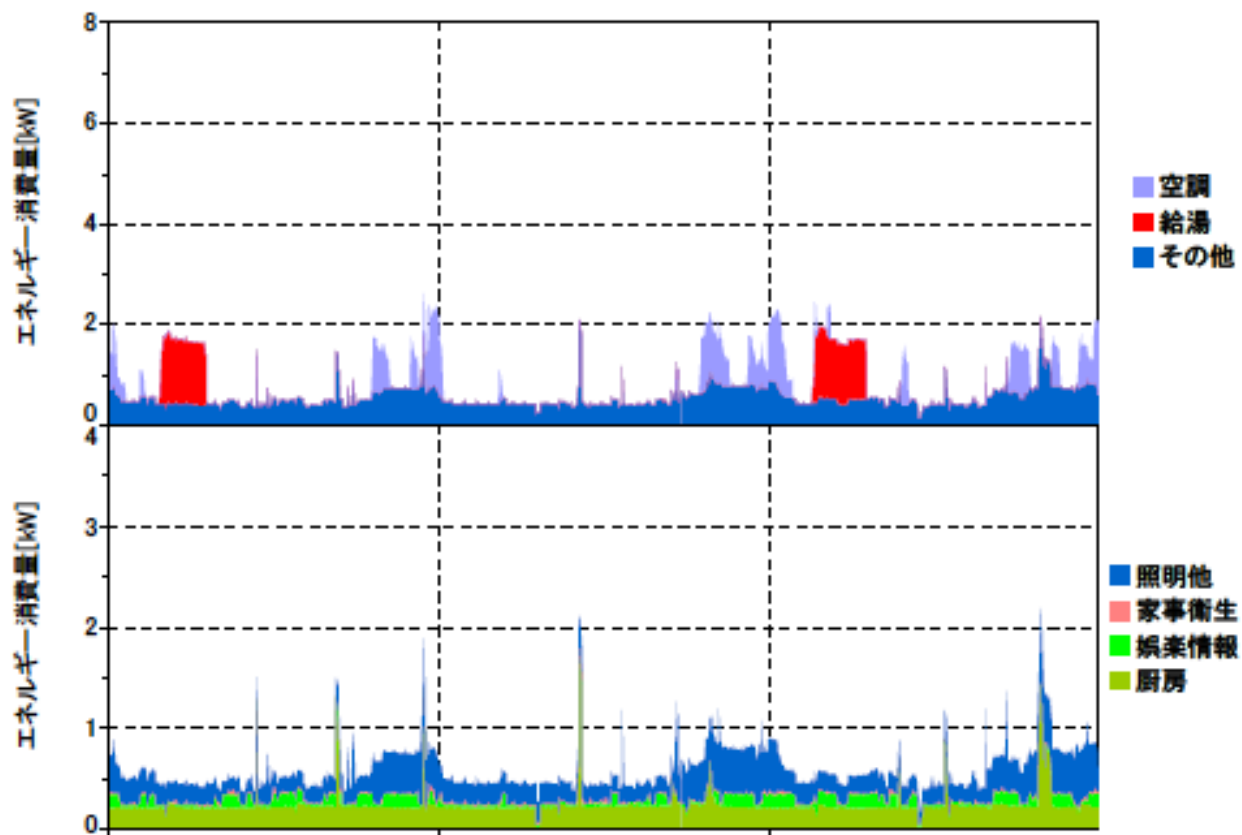

夏季の大分類用途別エネルギー消費量（最暑日を含む3日間）(関東戸建05)

夏季の大分類用途別エネルギー消費量（関東戸建05）