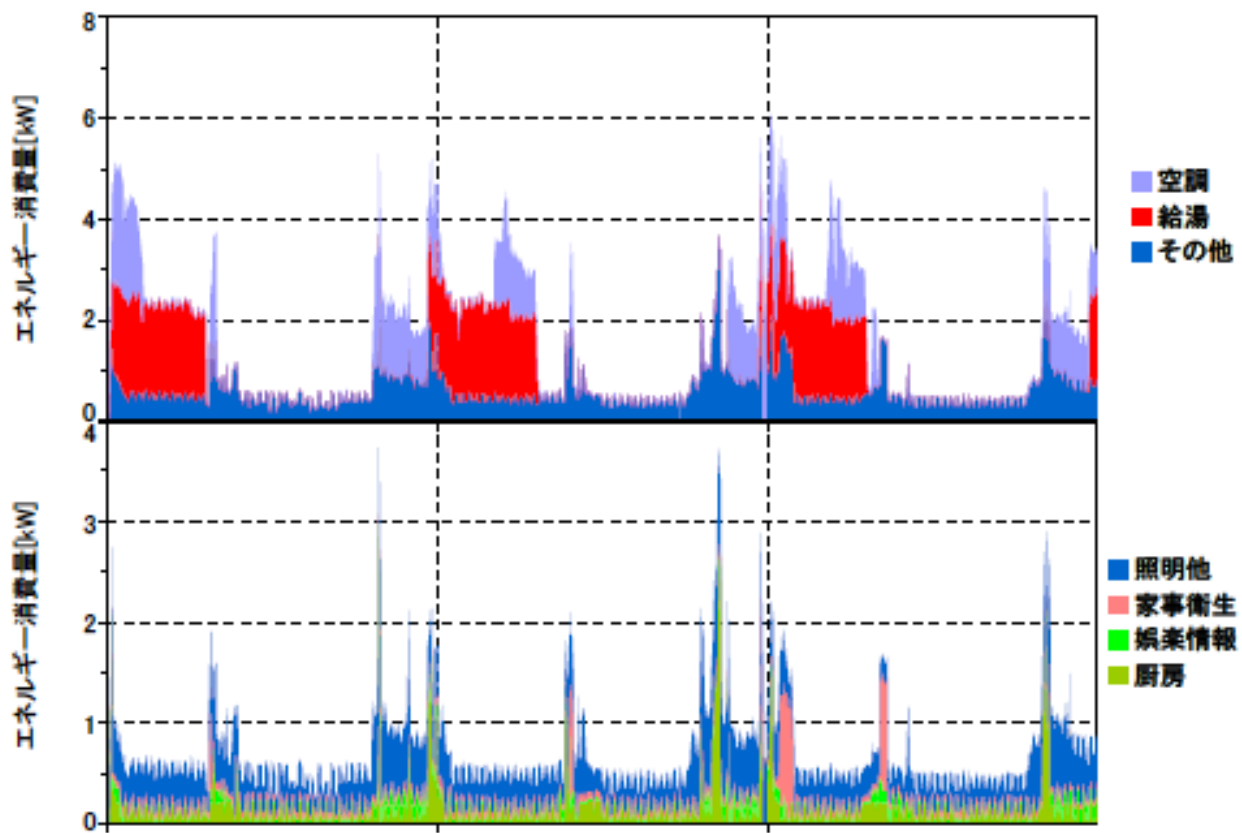

冬季の大分類用途別エネルギー消費量（最寒日を含む3日間）(関東戸建05)

冬季の大分類用途別エネルギー消費量（関東戸建05）