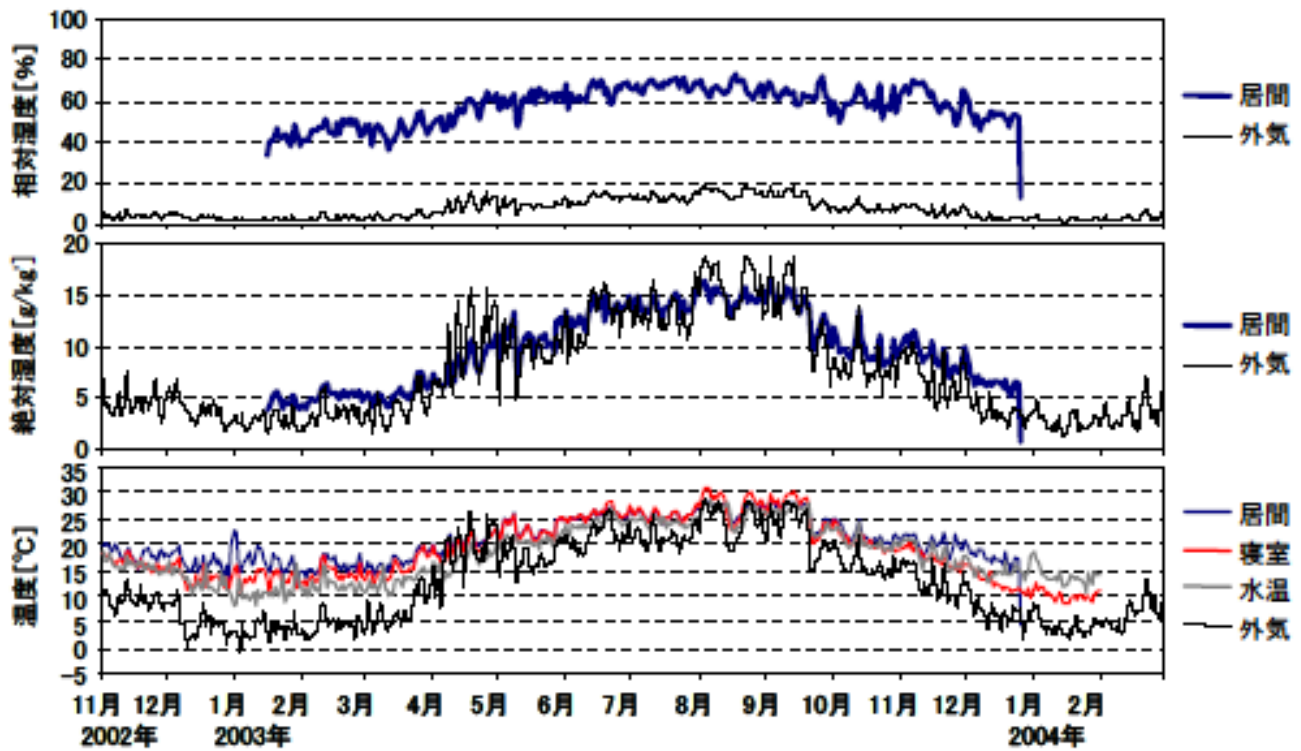

日平均温湿度(関東戸建 05)

日平均温湿度 (2002年11月～2004年2月)(関東戸建05)