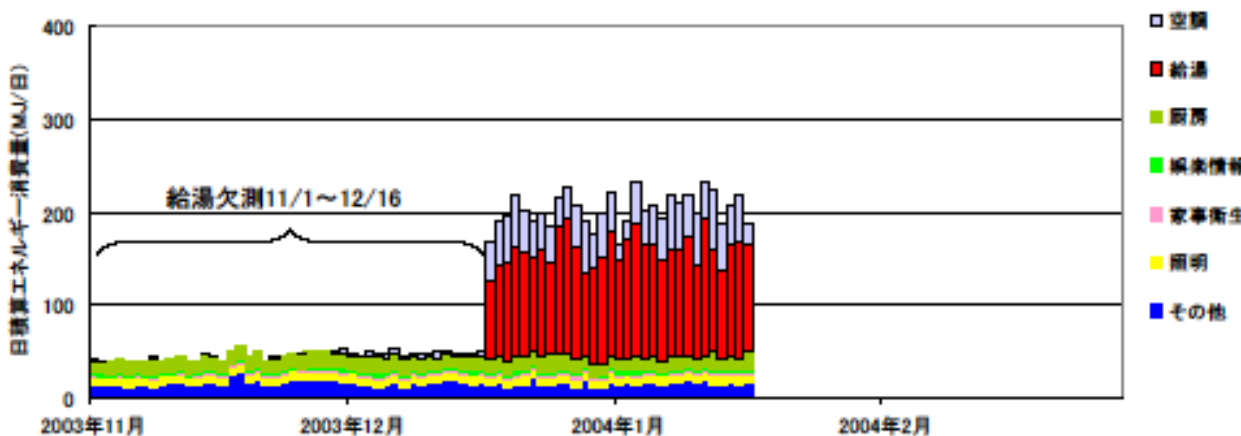

日積算エネルギー消費量(関東戸建06)

日積算エネルギー消費量(2002年11月~2004年2月)(関東戸建06)