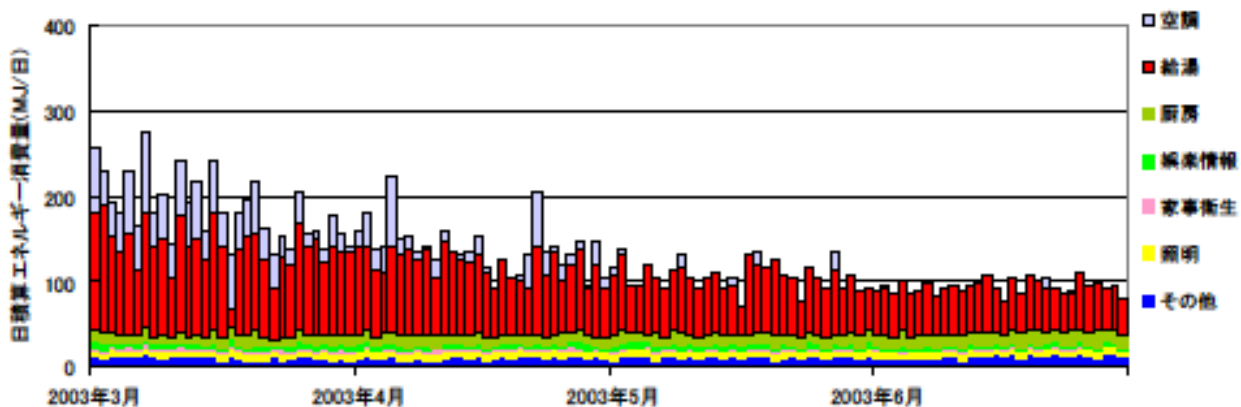

日積算エネルギー消費量(関東戸建06)

日積算エネルギー消費量(2002年11月~2004年2月)(関東戸建06)