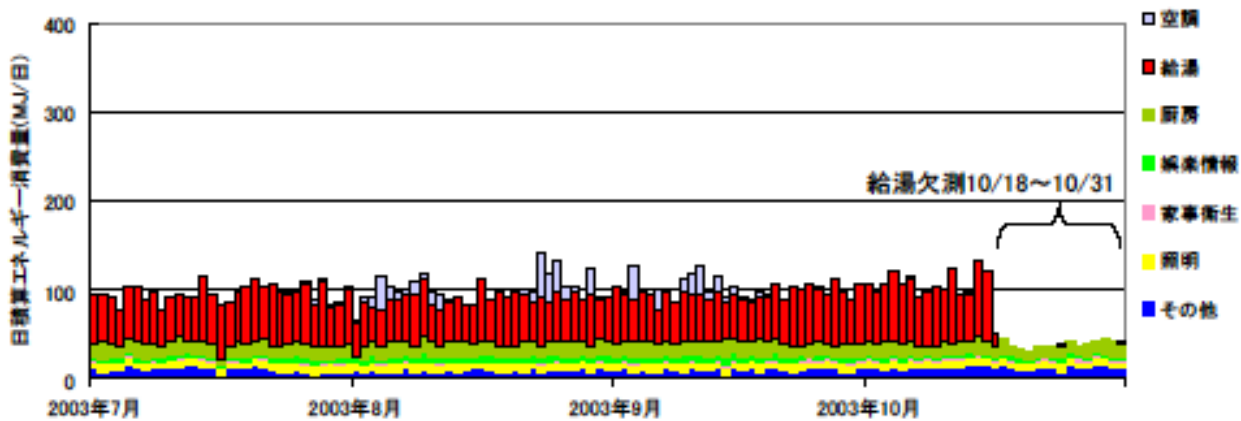

日積算エネルギー消費量(関東戸建06)

日積算エネルギー消費量(2002年11月~2004年2月)(関東戸建06)