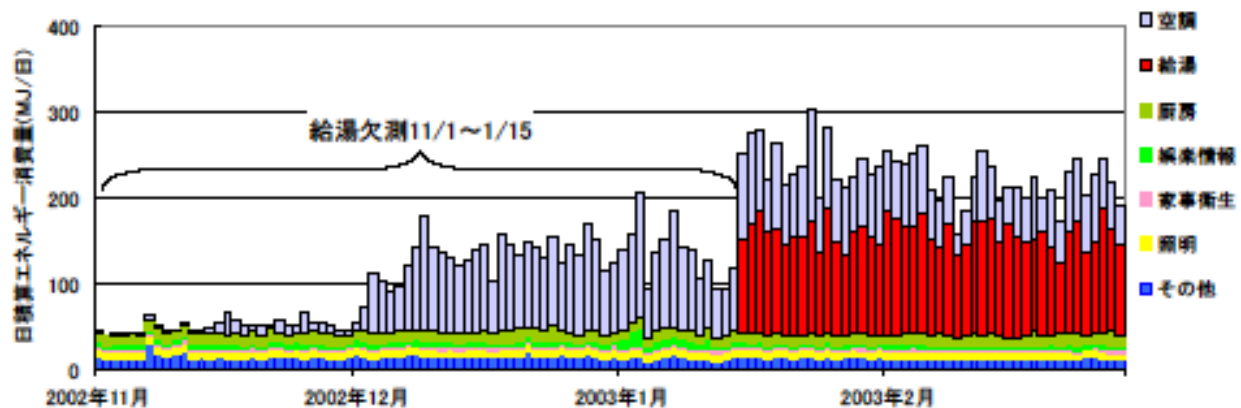

日積算エネルギー消費量(関東戸建06)

日積算エネルギー消費量(2002年11月~2004年2月)(関東戸建06)